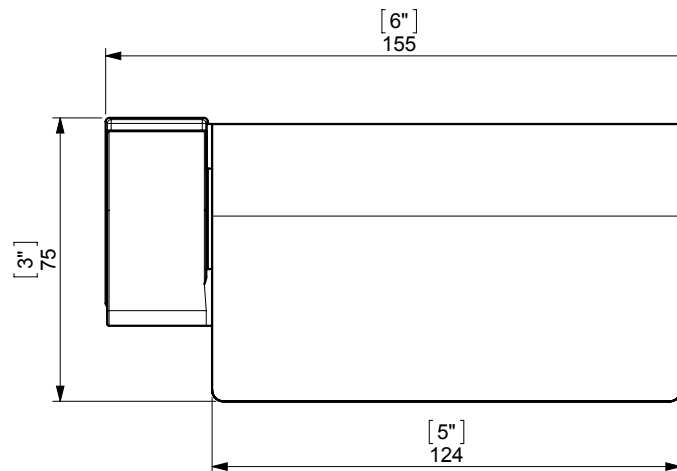

# ELETECH TOILET ROLL HOLDER / PORTARROLLOS

FIJACION PARED  
WALL FIXATION

espec\_506

Imágenes no a escala / Draw not to scale / Echelle non respectée

Peso / Weight / Poids : 0,565 Kg.

Data / Datos / Données: