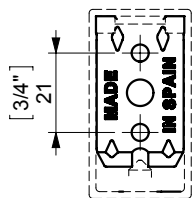

# ELETECH TOILET ROLL HOLDER / PORTARROLLOS

FIJACION PARED  
WALL FIXATION

espec\_506

Imágenes no a escala / Draw not to scale / Echelle non respectée

Peso / Weight / Poids : 0,565 Kg.

Data / Datos / Données: