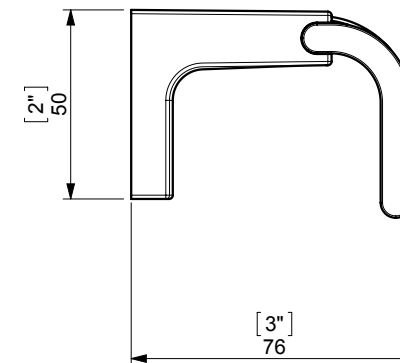

# ELETECH TOILET ROLL HOLDER / PORTARROLLOS

FIJACION PARED  
WALL FIXATION

espec\_506

Imágenes no a escala / Draw not to scale / Echelle non respectée

Peso / Weight / Poids : 0,565 Kg.

Data / Datos / Données: