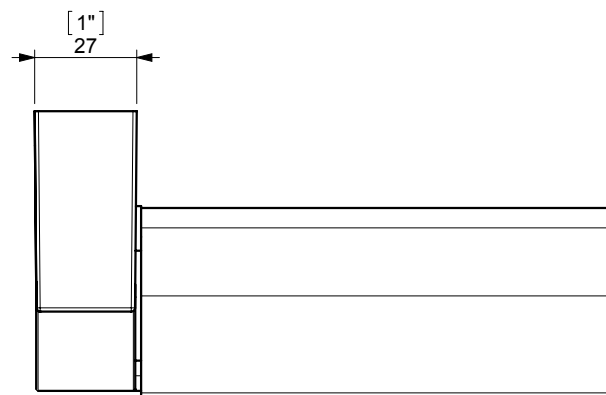

# ELETECH TOILET ROLL HOLDER / PORTARROLLOS

FIJACION PARED  
WALL FIXATION

espec\_506

Imágenes no a escala / Draw not to scale / Echelle non respectée

Peso / Weight / Poids : 0,565 Kg.

Data / Datos / Données: