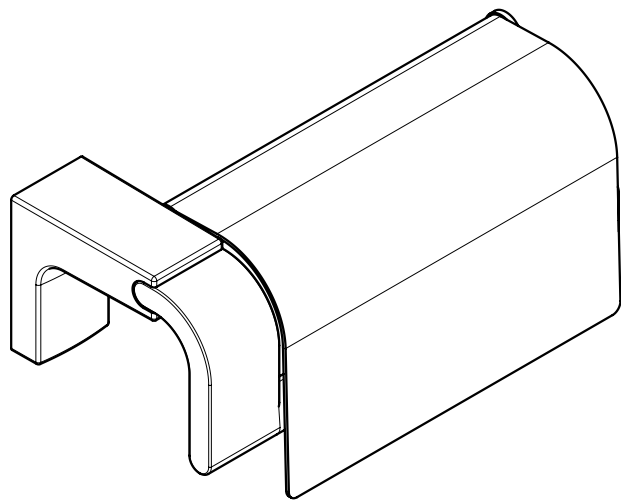

# ELETECH TOILET ROLL HOLDER / PORTARROLLOS

FIJACION PARED  
WALL FIXATION

espec\_506

Imágenes no a escala / Draw not to scale / Echelle non respectée

Peso / Weight / Poids : 0,565 Kg.

Data / Datos / Données: