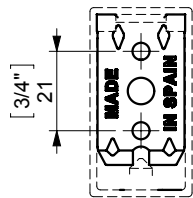

ELETECH TOWEL BAR 600mm.(24") / T.BARRA 600mm.

FIJACION PARED
WALL FIXATION

espec_496

Imagenes no a escala / Draw not to scale / Echelle non respectée

Peso / Weight / Poids : 0,690 Kg.

Data / Datos / Données: