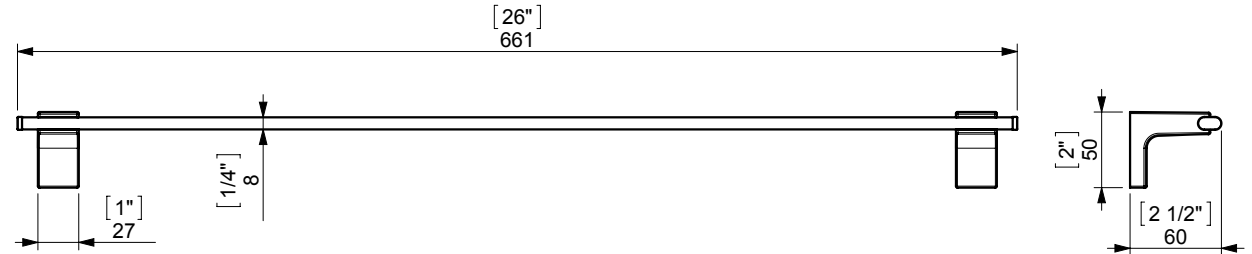

ELETECH TOWEL BAR 600mm.(24") / T.BARRA 600mm.

FIJACION PARED
WALL FIXATION

espec_496

Imagenes no a escala / Draw not to scale / Echelle non respectée

Peso / Weight / Poids : 0,690 Kg.

Data / Datos / Données: