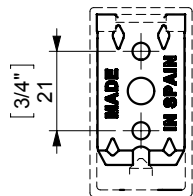

# ELETECH TOWEL BAR 500mm.(18") / T.BARRA 500mm.

FIJACION PARED  
WALL FIXATION

espec\_495

Imágenes no a escala / Draw not to scale / Echelle non respectée

Peso / Weight / Poids : 0,565 Kg.

Data / Datos / Données: