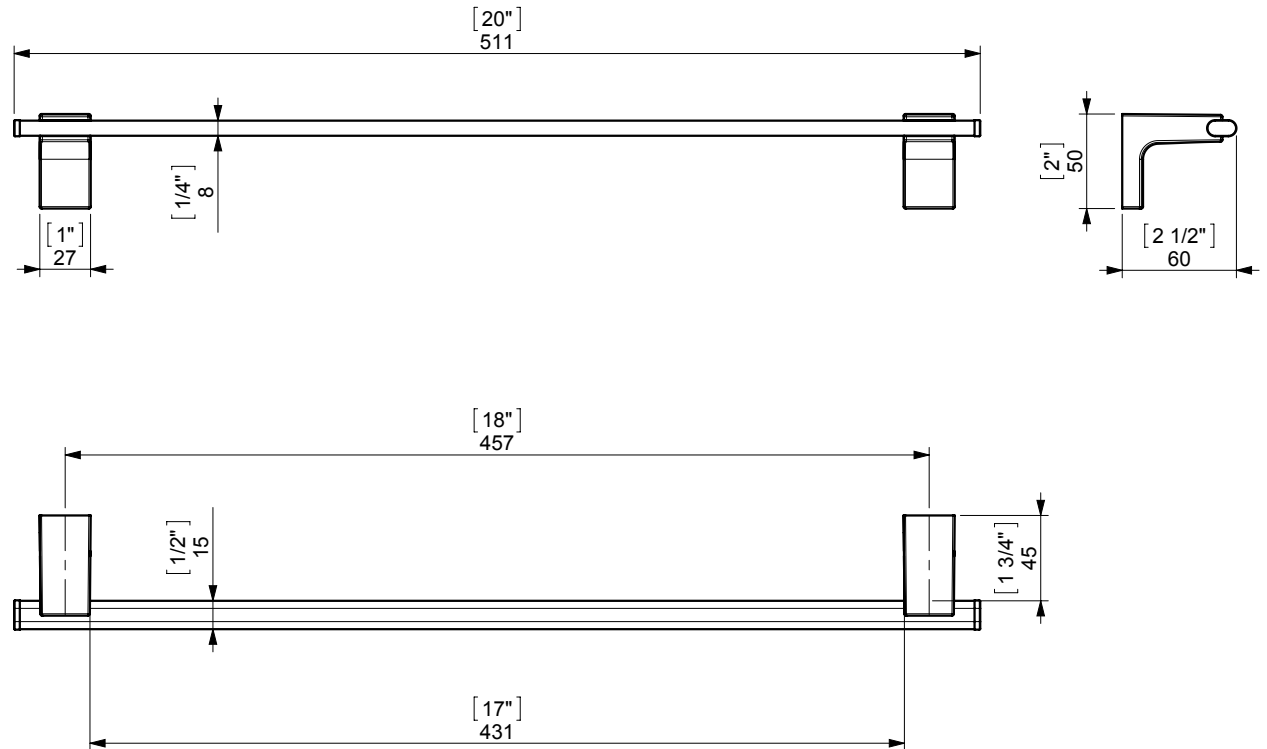

# ELETECH TOWEL BAR 500mm.(18") / T.BARRA 500mm.

FIJACION PARED  
WALL FIXATION

espec\_495

Imágenes no a escala / Draw not to scale / Echelle non respectée

Peso / Weight / Poids : 0,565 Kg.

Data / Datos / Données: