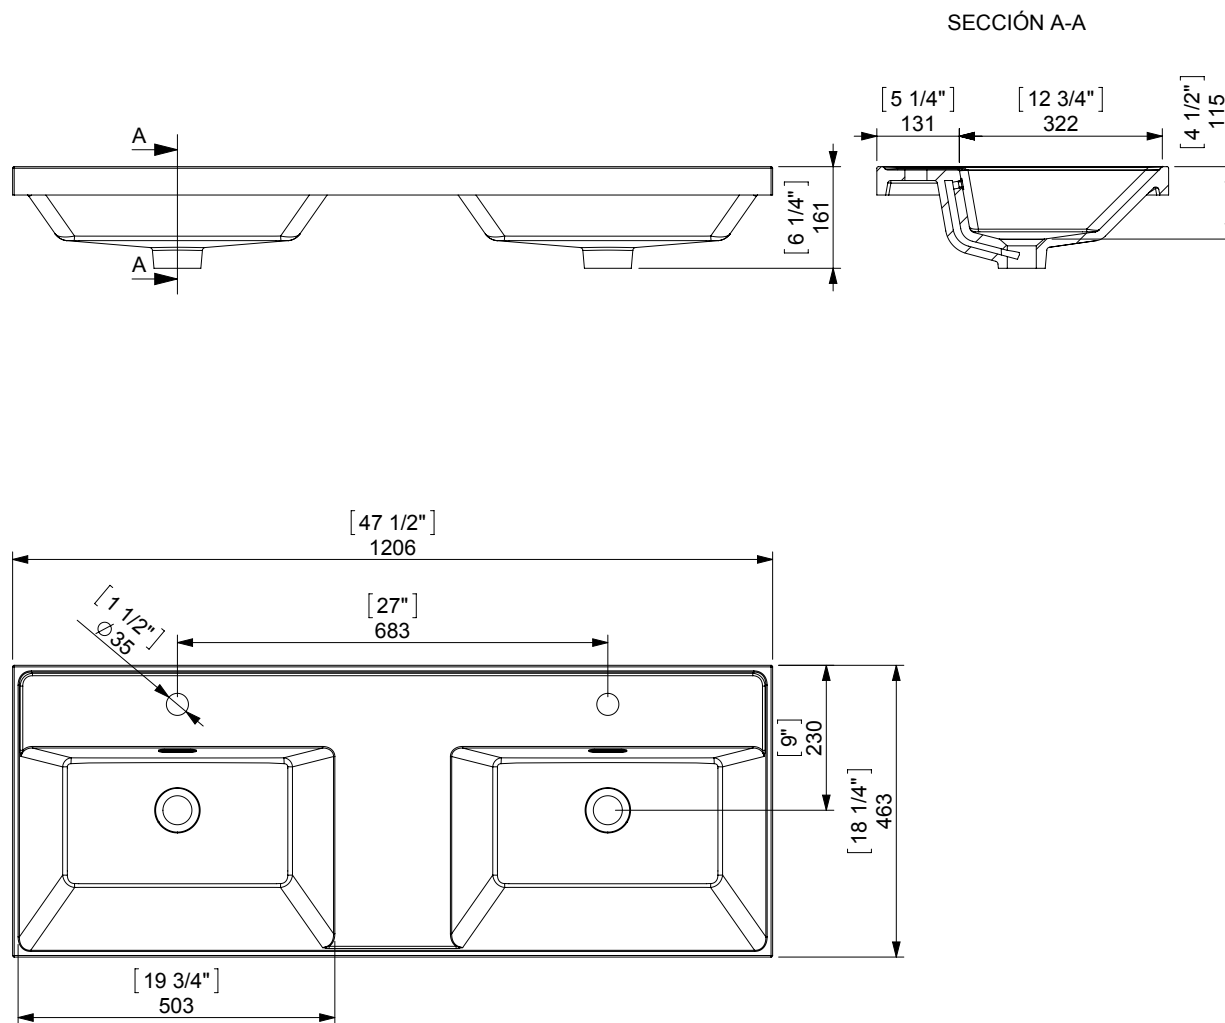

MX1 BASIN 120 (47") / ENCIMERA 120

espec_328

Peso / Weight / Poids : 25Kg

Data / Datos / Données: desagüe 1 1/4" + rebosadero 1 1/4" drain + overflow bonde 1 1/4" trop-plein

Normas / Regulations / Normes: UNE 67001, UNE-EN 14688, UNE-EN 31