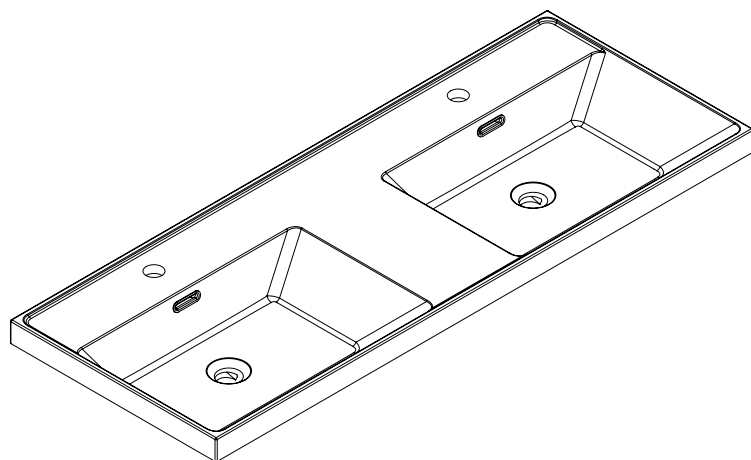

MX1 BASIN 120 (47") / ENCIMERA 120

espec_328

Peso / Weight / Poids : 25Kg

Data / Datos / Données: desagüe 1 1/4" + rebosadero 1 1/4" drain + overflow bonde 1 1/4" trop-plein

Normas / Regulations / Normes: UNE 67001, UNE-EN 14688, UNE-EN 31