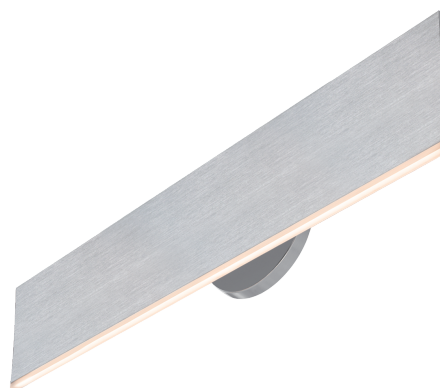

PW131023-AL