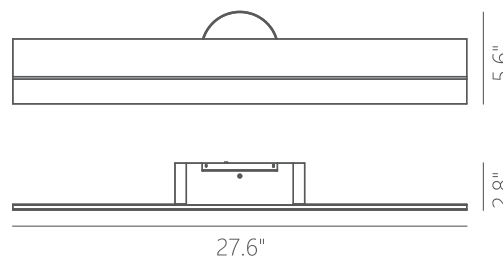

## PROMETHEUS

**Material:**  
Aluminum

**Diffuser:**  
Acrylic

**Finishes:**  
AL - Brushed Aluminum  
BG - Brushed Gold  
DT - Deep Taupe  
SDG - Satin Dark Gray

**Color Temp.:**  
3000K

**CRI (Ra):**  
≥90