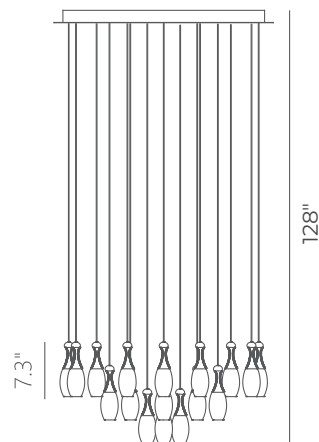

<b>PROJECT</b>			
<b>DATE</b>		<b>TYPE</b>	

PP121219-DT/AL/BG

29.5"

## LA BOTELLA

**Materials:**

Aluminum, Glass, Acrylic

**Lamp Shade:**

White Opal

**Finishes:**

AL - Brushed Aluminum  
DT - Deep Taupe

**Color Temp.:**