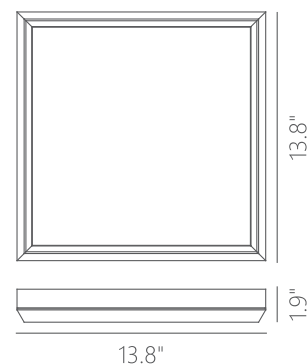

PROJECT			
DATE		TYPE	

PC111145-AL

PC111145-MH

PC111145-SDG

PC111145-BC

SKYLIGHT

Material:
Aluminum

Diffuser:
Acrylic