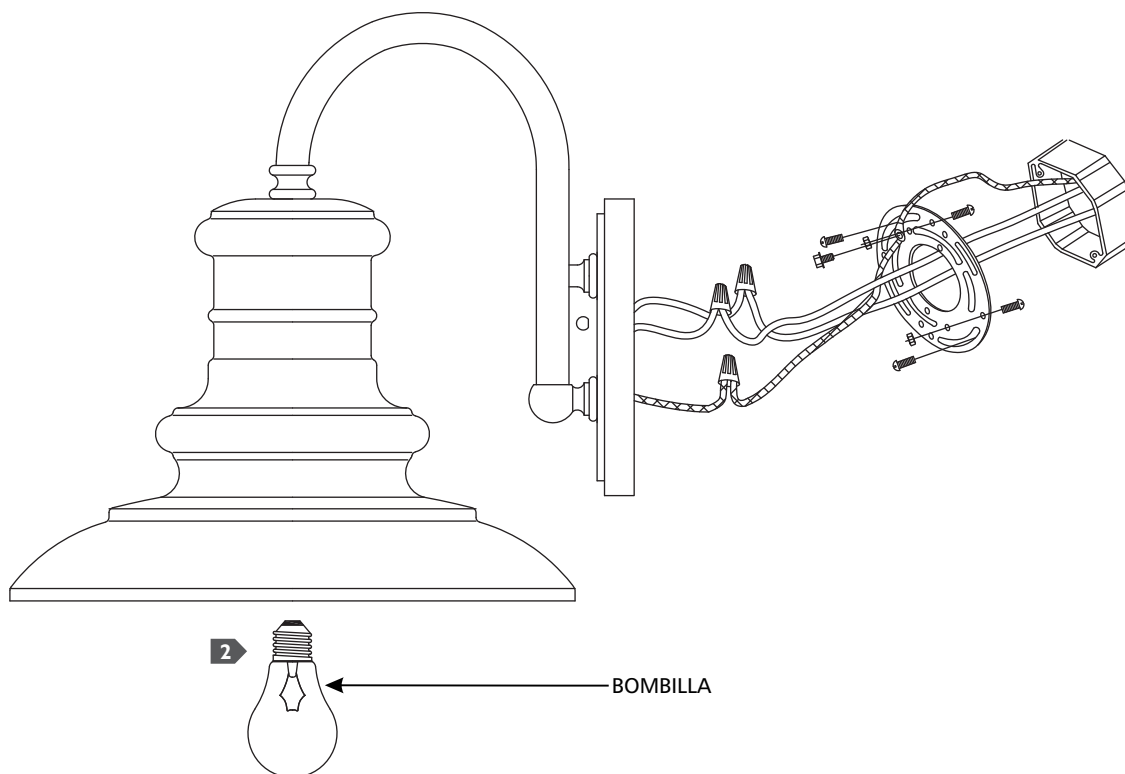

- 1** Follow enclosed supplement installation instructions for electrical and fixture installation onto house outlet box.
- 2** Screw the lamp into the socket. Refer to the label on the lamp socket for Max Wattage information.

**Utiliser les conducteurs d'alimentation supérieure à 90° c.**

**IA**

**1** Suivez les instructions d'installation jointes supplément pour l'installation électrique et de fixation sur la boîte de sortie de la maison.

**2** Vissez la lampe dans la douille. Reportez-vous à l'étiquette sur la douille de lampe Puissance max pour plus d'informations.

**PRECAUCIÓN: RIESGO DE INCENDIO**

Este producto debe instalarse de acuerdo con el código de instalación aplicable por una persona familiarizada con la construcción y operación del producto y los riesgos que conllevan.

**Utilizar conductores de suministro mínimo 90° c.**

IA

- 1** Siga las instrucciones de instalación adjuntas suplemento para la instalación eléctrica y el accesorio en la caja de salida casa.
- 2** Atornille la lámpara en el zócalo. Consulte la etiqueta del casquillo de la lámpara para obtener información Potencia Max.