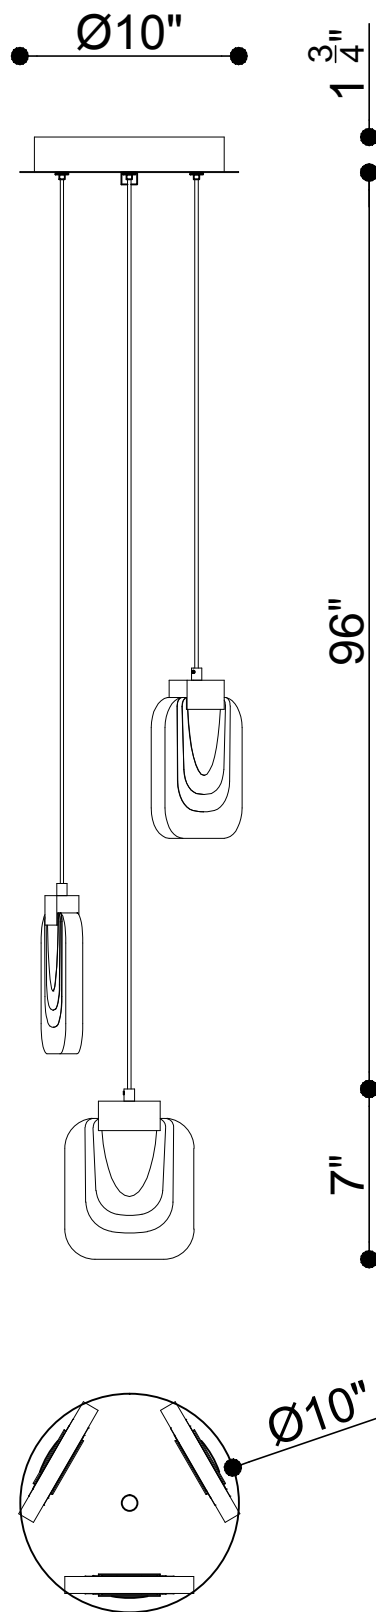

38042-020

3xLEDx5W=15W Ra=90 3000K 900LM