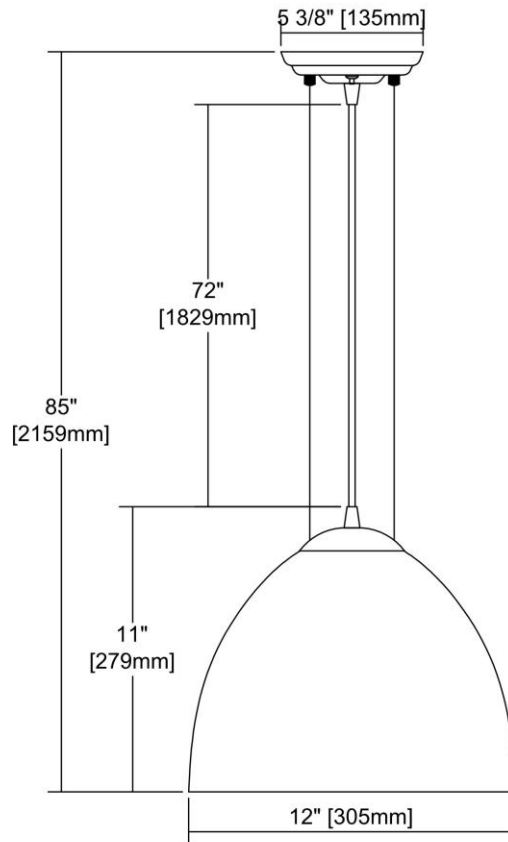


	<b>ITEM #:</b>	56521/1
	<b>UPC</b>	748119111926
	<b>Description</b>	Merida 1-Light Mini Pendant in Chrome with Opal White Linen Glass
	<b>Finish</b>	Polished Chrome
	<b>Materials</b>	Glass, Metal
	<b>Brand</b>	ELK Lighting
	<b>Collection</b>	Merida
	<b>Category</b>	Indoor Lighting
	<b>Type</b>	Mini Pendant

ITEM DIMENSIONS				RATINGS & SPECIFICATIONS				
<b>Width</b>	12 inches			<b>Safety Rating</b>	UL		<b>Certification</b>	N/A
<b>Depth</b>	12 inches			<b>ADA Compliant</b>	N/A		<b>Voltage</b>	N/A
<b>Height</b>	11 inches			<b>BULBS / SOCKETS</b>				
<b>Weight</b>	4 pounds			<b>Quantity</b>	1		<b>Wattage</b>	100 watts
<b>ADDITIONAL DIMENSIONS</b>				<b>Included</b>	No		<b>Type</b>	A19 (E26 Medium Base)
<b>Backplate / Canopy</b>	5x5			<b>Other</b>	N/A			
<b>HCWO</b>	N/A			<b>CHAIN / CORD INFORMATION</b>				
<b>Min. Extension</b>	N/A			<b>Chain</b>	N/A		<b>Cord</b>	N/A
<b>Max. Extension</b>	N/A			<b>SHADE / GLASS DETAILS</b>				
<b>OVERALL HEIGHT</b>				<b>Shade/Glass Description</b>	Opal White Linen Glass			
<b>Min.</b>	N/A		<b>Max.</b>	N/A				
<b>EXTENSION ROD(S)</b>				<b>Width</b>	N/A		<b>Height</b>	N/A
N/A				<b>Width at Top</b>	N/A		<b>Width at Bottom</b>	N/A