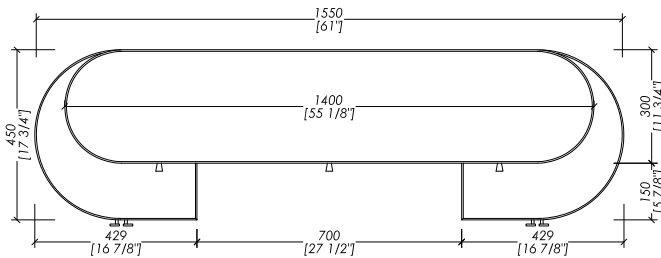

Devon&Devon

ZELDA

design Ufficio Stile

updating 02|2021

- > MOBILE TRUCCO
- > STRUTTURA | PROFILI | GAMBE | BASE POUF > ottone satinato protetto | cromo
- > MOBILE > legno laccato lucido | legno laccato opaco
- FINITURA: pure white | cream | intense pink | twill
- > TOP > marmo > Crema Extra
- > IMBALLO: mm 1690x640x620H - 81 Kg (mobile trucco)
- > IMBALLO: mm 1110x1170x55H - 26 Kg (specchio)
- > IMBALLO: mm 520x520x530H - 14 Kg (pouf)

N.B. Tutte le misure sono in millimetri/pollici. Questo disegno è di proprietà Devon&Devon. Non può essere riprodotto o trasmesso a terzi senza autorizzazione.

- > VANITY TABLE
- > STRUCTURE | BORDERS | LEGS | BASE POUF > brushed brass matt lacquered | chrome
- > VANITY > polished wood | matt wood
- FINISH: pure white | cream | intense pink | twill
- > TOP > marble > Crema Extra
- > PACKAGING: inch 66 1/2"x25 1/4"x24 3/8"H - 178,6 Lbs (vanity table)
- > PACKAGING: inch 43 3/4"x46 1/8"x2 1/8"H - 57,3 Lbs (mirror)
- > PACKAGING: inch 20 1/2"x20 1/2"x20 7/8"H - 30,9 Lbs (pouf)

N.B. All measurements are in millimetres/inch. This drawing is property of Devon&Devon. It may not be reproduced or transmitted to third parties without authorization.