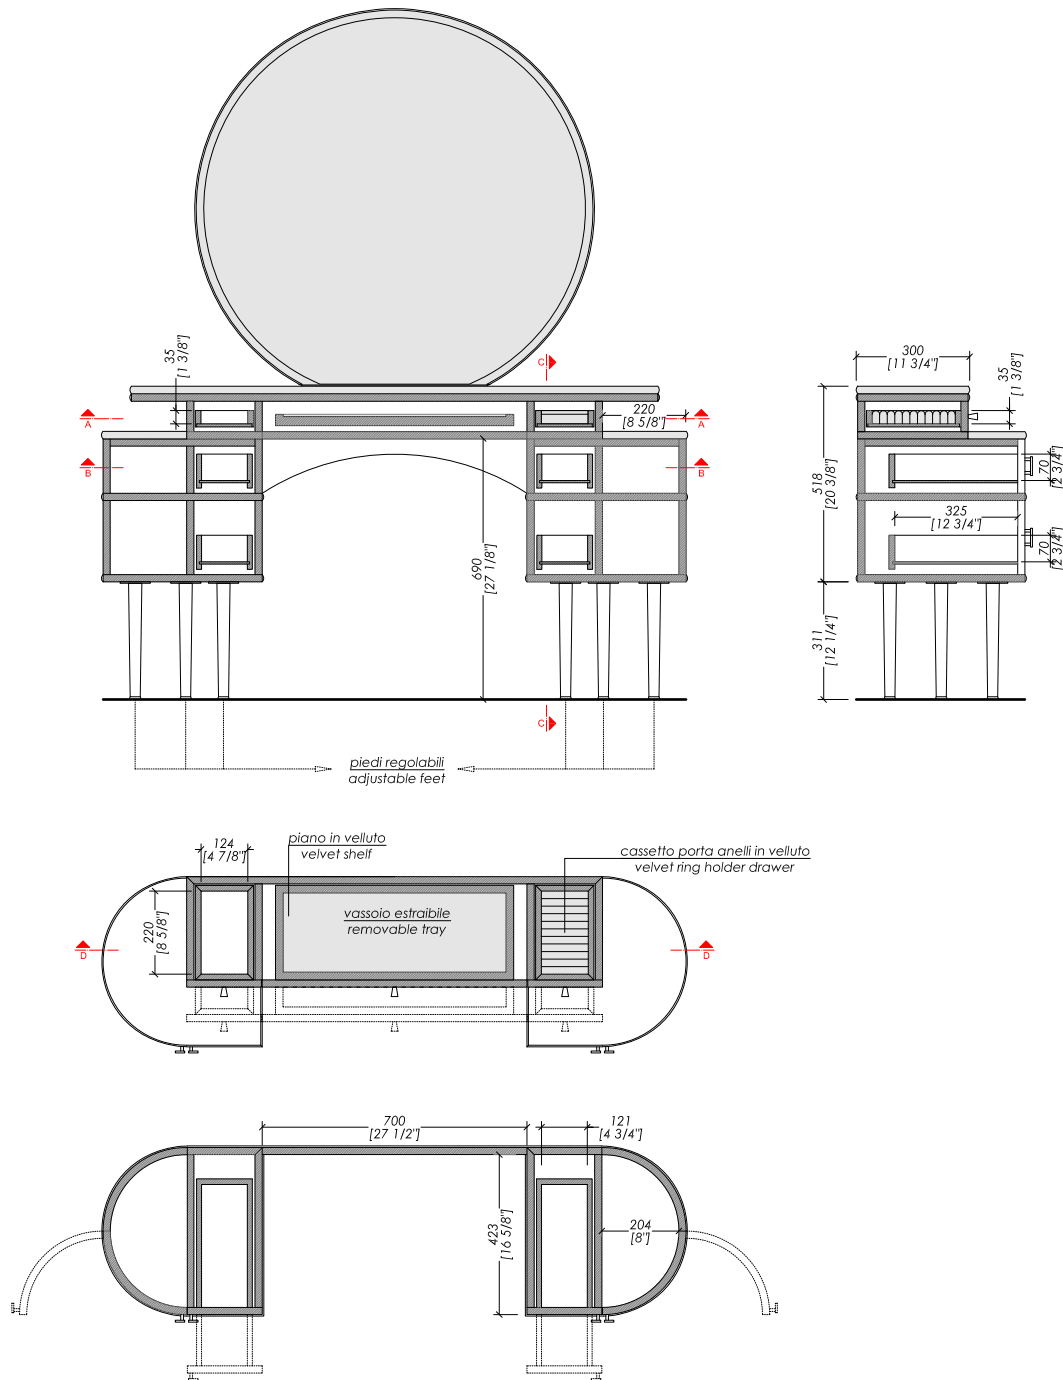

Devon&Devon

ZELDA

design Ufficio Stile

updating 02|2021

- > MOBILE TRUCCO
- > STRUTTURA | PROFILI | GAMBE | BASE POUF > ottone satinato protetto | cromo
- > MOBILE > legno laccato lucido | legno laccato opaco
- FINITURA: pure white | cream | intense pink | twill
- > TOP > marmo > Crema Extra
- > IMBALLO: mm 1690x640x620H - 81 Kg (mobile trucco)
- > IMBALLO: mm 1110x1170x55H - 26 Kg (specchio)
- > IMBALLO: mm 520x520x530H - 14 Kg (pouf)

N.B. Tutte le misure sono in millimetri/pollici. Questo disegno è di proprietà Devon&Devon. Non può essere riprodotto o trasmesso a terzi senza autorizzazione.

- > VANITY TABLE
- > STRUCTURE | BORDERS | LEGS | BASE POUF > brushed brass matt lacquered | chrome
- > VANITY > polished wood | matt wood
- FINISH: pure white | cream | intense pink | twill
- > TOP > marble > Crema Extra
- > PACKAGING: inch 66 1/2"x25 1/4"x24 3/8"H - 178,6 Lbs (vanity table)
- > PACKAGING: inch 43 3/4"x46 1/8"x2 1/8"H - 57,3 Lbs (mirror)
- > PACKAGING: inch 20 1/2"x20 1/2"x20 7/8"H - 30,9 Lbs (pouf)

N.B. All measurements are in millimetres/inch. This drawing is property of Devon&Devon. It may not be reproduced or transmitted to third parties without authorization.