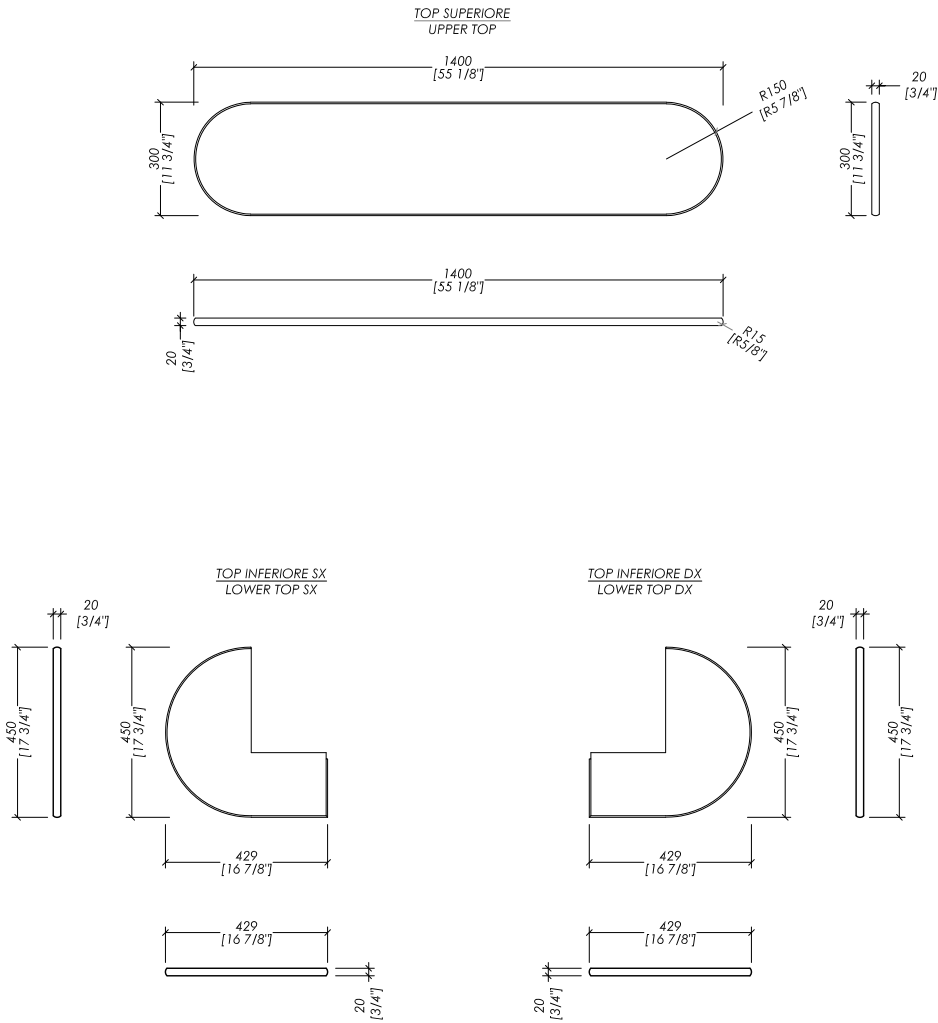

N.B. Tutte le misure sono in millimetri/pollici. Questo disegno è di proprietà Devon&Devon. Non può essere riprodotto o trasmesso a terzi senza autorizzazione.

- > VANITY TABLE
- > STRUCTURE | BORDERS | LEGS | BASE POUF > brushed brass matt lacquered | chrome
- > VANITY > polished wood | matt wood
- FINISH: pure white | cream | intense pink | twill
- > TOP > marble > Crema Extra
- > PACKAGING: inch 66 1/2"x25 1/4"x24 3/8"H - 178,6 Lbs (vanity table)
- > PACKAGING: inch 43 3/4"x46 1/8"x2 1/8"H - 57,3 Lbs (mirror)
- > PACKAGING: inch 20 1/2"x20 1/2"x20 7/8"H - 30,9 Lbs (pouf)

N.B. All measurements are in millimetres/inch. This drawing is property of Devon&Devon. It may not be reproduced or transmitted to third parties without authorization.

Devon&Devon

ZELDA

design Ufficio Stile

updating 02|2021

> TOP IN MARMO > MOBILE TRUCCO

- > MARMO > Crema Extra
- > DIMENSIONE IMBALLO: mm 1560x290x700H (marmo)
- > PESO TOTALE: 57 Kg

N.B. Tutte le misure sono in millimetri/pollici. Questo disegno è di proprietà Devon&Devon. Non può essere riprodotto o trasmesso a terzi senza autorizzazione.

> MARBLE TOP > VANITY TABLE

- > MARBLE > Crema Extra
- > PACKAGING SIZE: inch 61 3/8"x11 3/8"x27 1/2"H (marble)
- > WEIGHT: 125,7 Lbs

N.B. All measurements are in millimetres/inch. This drawing is property of Devon&Devon. It may not be reproduced or transmitted to third parties without authorization.