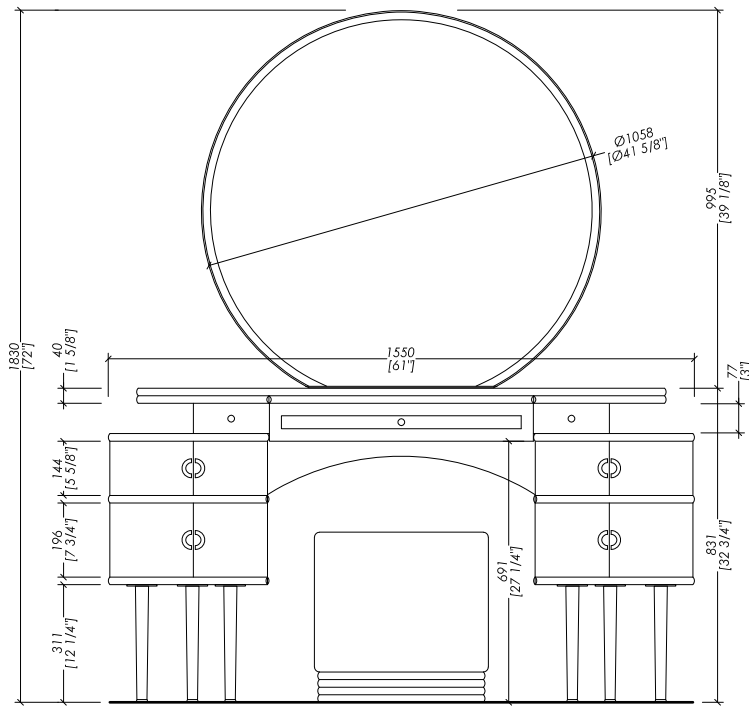

Devon&Devon

ZELDA

design Ufficio Stile

updating 02|2021

- > MOBILE TRUCCO
- > STRUTTURA | PROFILI | GAMBE | BASE POUF > ottone satinato protetto | cromo
- > MOBILE > legno laccato lucido | legno laccato opaco
- FINITURA: pure white | cream | intense pink | twill
- > TOP > marmo > Crema Extra
- > IMBALLO: mm 1690x640x620H - 81 Kg (mobile trucco)
- > IMBALLO: mm 1110x1170x55H - 26 Kg (specchio)
- > IMBALLO: mm 520x520x530H - 14 Kg (pouf)

N.B. Tutte le misure sono in millimetri/pollici. Questo disegno è di proprietà Devon&Devon. Non può essere riprodotto o trasmesso a terzi senza autorizzazione.

- > VANITY TABLE
- > STRUCTURE | BORDERS | LEGS | BASE POUF > brushed brass matt lacquered | chrome
- > VANITY > polished wood | matt wood
- FINISH: pure white | cream | intense pink | twill
- > TOP > marble > Crema Extra
- > PACKAGING: inch 66 1/2"x25 1/4"x24 3/8"H - 178,6 Lbs (vanity table)
- > PACKAGING: inch 43 3/4"x46 1/8"x2 1/8"H - 57,3 Lbs (mirror)
- > PACKAGING: inch 20 1/2"x20 1/2"x20 7/8"H - 30,9 Lbs (pouf)

N.B. All measurements are in millimetres/inch. This drawing is property of Devon&Devon. It may not be reproduced or transmitted to third parties without authorization.