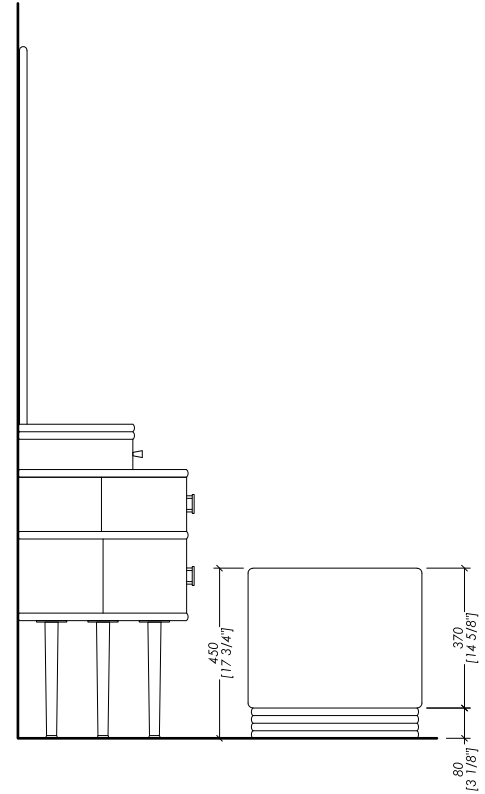

Devon&Devon

ZELDA

design Ufficio Stile

updating 02|2021

- > MOBILE TRUCCO
- > STRUTTURA | PROFILI | GAMBE | BASE POUF > ottone satinato protetto | cromo
- > MOBILE > legno laccato lucido | legno laccato opaco
- FINITURA: pure white | cream | intense pink | twill
- > TOP > marmo > Crema Extra
- > IMBALLO: mm 1690x640x620H - 81 Kg (mobile trucco)
- > IMBALLO: mm 1110x1170x55H - 26 Kg (specchio)
- > IMBALLO: mm 520x520x530H - 14 Kg (pouf)

N.B. Tutte le misure sono in millimetri/pollici. Questo disegno è di proprietà Devon&Devon. Non può essere riprodotto o trasmesso a terzi senza autorizzazione.

- > VANITY TABLE
- > STRUCTURE | BORDERS | LEGS | BASE POUF > brushed brass matt lacquered | chrome
- > VANITY > polished wood | matt wood
- FINISH: pure white | cream | intense pink | twill
- > TOP > marble > Crema Extra
- > PACKAGING: inch 66 1/2"x25 1/4"x24 3/8"H - 178,6 Lbs (vanity table)
- > PACKAGING: inch 43 3/4"x46 1/8"x2 1/8"H - 57,3 Lbs (mirror)
- > PACKAGING: inch 20 1/2"x20 1/2"x20 7/8"H - 30,9 Lbs (pouf)

updating 02|2021

> TOP IN MARMO > MOBILE TRUCCO

- > MARMO > Crema Extra
- > DIMENSIONE IMBALLO: mm 1560x290x700H (marmo)
- > PESO TOTALE: 57 Kg

N.B. Tutte le misure sono in millimetri/pollici. Questo disegno è di proprietà Devon&Devon. Non può essere riprodotto o trasmesso a terzi senza autorizzazione.

> MARBLE TOP > VANITY TABLE

- > MARBLE > Crema Extra
- > PACKAGING SIZE: inch 61 3/8"x11 3/8"x27 1/2"H (marble)
- > WEIGHT: 125,7 Lbs

N.B. All measurements are in millimetres/inch. This drawing is property of Devon&Devon. It may not be reproduced or transmitted to third parties without authorization.