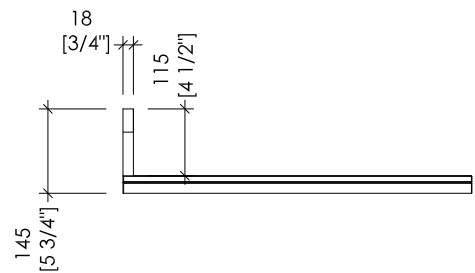

- > VANITY UNIT:
- MATERIAL > lacquered wood
- FINISH: deep black | pure white | cream | warm grey | fango
- > TOP:
- MATERIAL > marble
- FINISH: White Carrara | Botticino Fiorito | White Sivec | Deep Black Granite
- > UNDER COUNTERTOP BASINS COMPATIBLE: SWINDON
- > PACKAGING SIZE: inch 78 3/4'x 33 1/2'x 39 3/8'H
- > WEIGHT: 198 Lbs

N.B. Tutte le misure sono in millimetri/pollici. Questo disegno è di proprietà Devon&Devon. Non può essere riprodotto o trasmesso a terzi senza autorizzazione.

N.B. All measurements are in millimetres/inch. This drawing is property of Devon&Devon. It may not be reproduced or transmitted to third parties without authorization.

Devon&Devon

SUITE

updating 01|2020

> TOP IN MARMO

- > IL MARMO NON È PROTETTO CON IMPREGNANTI.
- > LE QUOTE RELATIVE AI FORI E DISTANZE DEI FORI SONO VALIDE SOLO PER RUBINETTERIE DEVON&DEVON.
- > DIMENSIONI IMBALLO: mm 1450x440x820H
- > PESO: 73 Kg

N.B. Tutte le misure sono in millimetri/pollici. Questo disegno è di proprietà Devon&Devon. Non può essere riprodotto o trasmesso a terzi senza autorizzazione.

> MARBLE TOP

- > MARBLE DOES NOT HAVE A PROTECTED FINISH.
- > THE RELATIVE DIMENSIONS AND DISTANCES BETWEEN TAP HOLES ARE VALID ONLY FOR DEVON&DEVON TAPS.
- > PACKAGING SIZE: inch 57 1/8'x 17 3/8'x 32 1/4'H
- > WEIGHT: 161 Kg