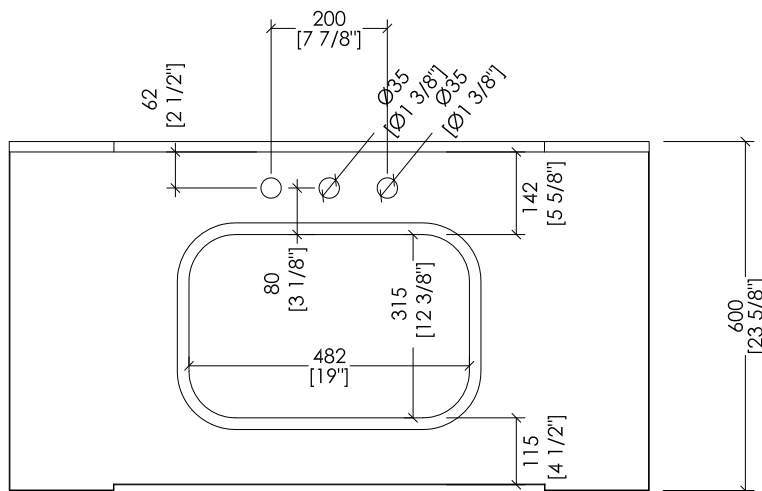

- > VANITY UNIT:
- MATERIAL > lacquered wood
- FINISH: deep black | pure white | cream | warm grey | fango
- > TOP:
- MATERIAL > marble
- FINISH: White Carrara | Botticino Fiorito | White Sivec | Deep Black Granite
- > UNDER COUNTERTOP BASINS COMPATIBLE: SWINDON
- > PACKAGING SIZE: inch 78 3/4'x 33 1/2'x 39 3/8'H
- > WEIGHT: 198 Lbs

N.B. Tutte le misure sono in millimetri/pollici. Questo disegno è di proprietà Devon&Devon. Non può essere riprodotto o trasmesso a terzi senza autorizzazione.

N.B. All measurements are in millimetres/inch. This drawing is property of Devon&Devon. It may not be reproduced or transmitted to third parties without authorization.

Devon&Devon

SUITE

updating 01|2020

> TOP IN MARMO

- > IL MARMO NON È PROTETTO CON IMPREGNANTI.
- > LE QUOTE RELATIVE AI FORI E DISTANZE DEI FORI SONO VALIDE SOLO PER RUBINETTERIE DEVON&DEVON.
- > DIMENSIONI IMBALLO: mm 1450x440x820H
- > PESO: 73 Kg

N.B. Tutte le misure sono in millimetri/pollici. Questo disegno è di proprietà Devon&Devon. Non può essere riprodotto o trasmesso a terzi senza autorizzazione.

> MARBLE TOP

- > MARBLE DOES NOT HAVE A PROTECTED FINISH.
- > THE RELATIVE DIMENSIONS AND DISTANCES BETWEEN TAP HOLES ARE VALID ONLY FOR DEVON&DEVON TAPS.
- > PACKAGING SIZE: inch 57 1/8'x 17 3/8'x 32 1/4'H
- > WEIGHT: 161 Kg