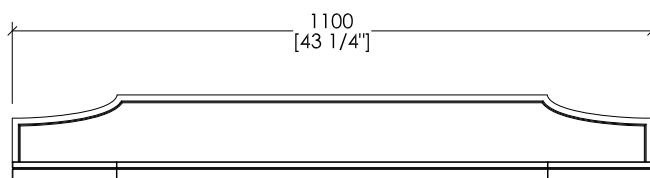

- > VANITY UNIT:
- MATERIAL > lacquered wood
- FINISH: deep black | pure white | cream | warm grey | fango
- > TOP:
- MATERIAL > marble
- FINISH: White Carrara | Botticino Fiorito | White Sivec | Deep Black Granite
- > UNDER COUNTERTOP BASINS COMPATIBLE: SWINDON
- > PACKAGING SIZE: inch 78 3/4'x 33 1/2'x 39 3/8'H
- > WEIGHT: 198 Lbs

N.B. Tutte le misure sono in millimetri/pollici. Questo disegno è di proprietà Devon&Devon. Non può essere riprodotto o trasmesso a terzi senza autorizzazione.

N.B. All measurements are in millimetres/inch. This drawing is property of Devon&Devon. It may not be reproduced or transmitted to third parties without authorization.

Devon&Devon

SUITE

updating 01|2020

> TOP IN MARMO

- > IL MARMO NON È PROTETTO CON IMPREGNANTI.
- > LE QUOTE RELATIVE AI FORI E DISTANZE DEI FORI SONO VALIDE SOLO PER RUBINETTERIE DEVON&DEVON.
- > DIMENSIONI IMBALLO: mm 1450x440x820H
- > PESO: 73 Kg

N.B. Tutte le misure sono in millimetri/pollici. Questo disegno è di proprietà Devon&Devon. Non può essere riprodotto o trasmesso a terzi senza autorizzazione.

> MARBLE TOP

- > MARBLE DOES NOT HAVE A PROTECTED FINISH.
- > THE RELATIVE DIMENSIONS AND DISTANCES BETWEEN TAP HOLES ARE VALID ONLY FOR DEVON&DEVON TAPS.
- > PACKAGING SIZE: inch 57 1/8'x 17 3/8'x 32 1/4'H
- > WEIGHT: 161 Kg