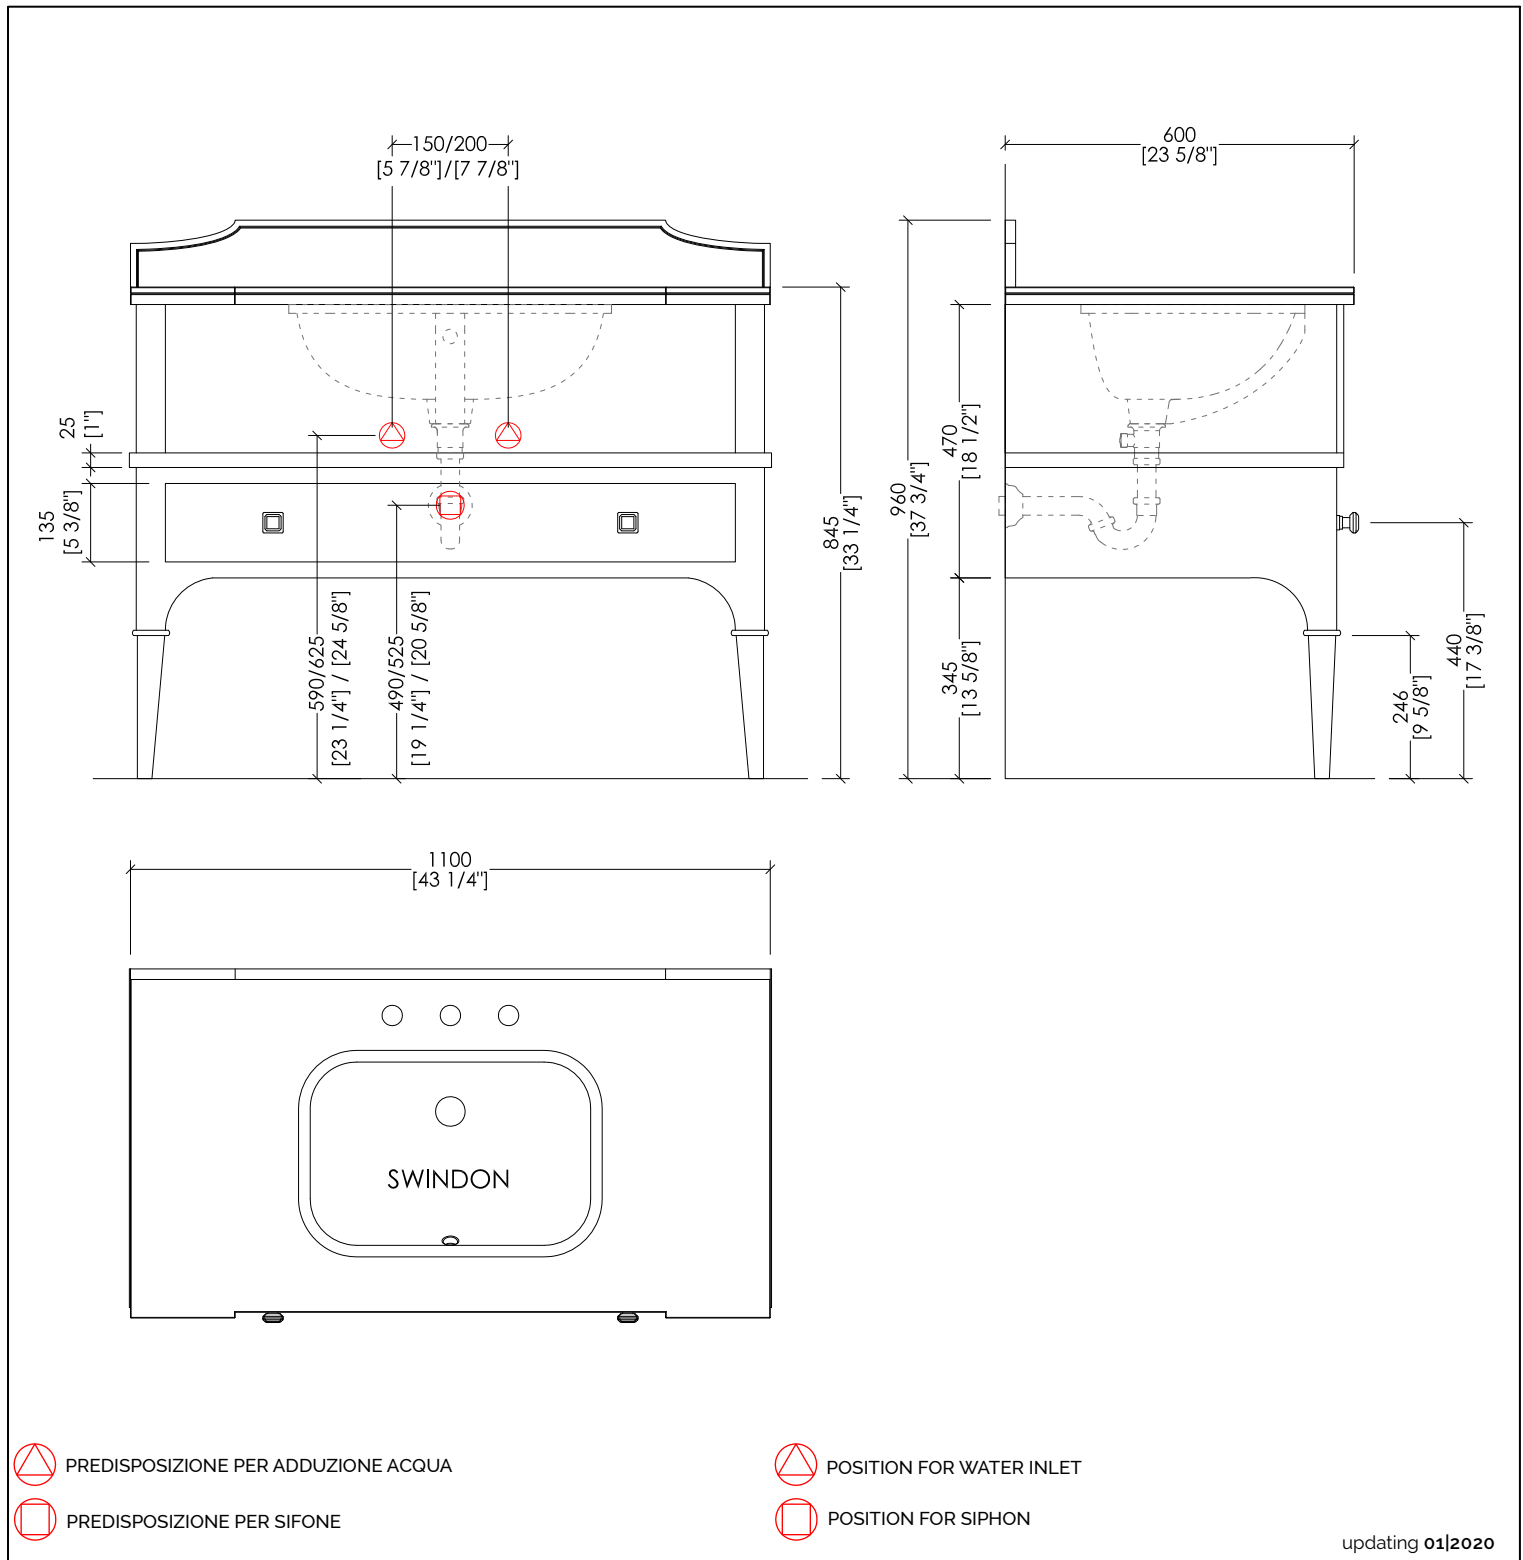

Devon&Devon

SUITE

- > MOBILE:
- MATERIALE > legno laccato
- FINITURA: deep black | pure white | cream | warm grey | fango
- > TOP:
- MATERIALE > marmo
- FINITURA: Bianco Carrara | Botticino Fiorito | Bianco Sivec | Granito Nero Assoluto
- > LAVABI SOTTO-PIANO COMPATIBILI: SWINDON
- > DIMENSIONE IMBALLO: mm 2000x850x1000H
- > PESO: 90 Kg

- > VANITY UNIT:
- MATERIAL > lacquered wood
- FINISH: deep black | pure white | cream | warm grey | fango
- > TOP:
- MATERIAL > marble
- FINISH: White Carrara | Botticino Fiorito | White Sivec | Deep Black Granite
- > UNDER COUNTERTOP BASINS COMPATIBLE: SWINDON
- > PACKAGING SIZE: inch 78 3/4'x 33 1/2'x 39 3/8'H
- > WEIGHT: 198 Lbs

Devon&Devon

SUITE

updating 01|2020

> TOP IN MARMO

- > IL MARMO NON È PROTETTO CON IMPREGNANTI.
- > LE QUOTE RELATIVE AI FORI E DISTANZE DEI FORI SONO VALIDE SOLO PER RUBINETTERIE DEVON&DEVON.
- > DIMENSIONI IMBALLO: mm 1450x440x820H
- > PESO: 73 Kg

N.B. Tutte le misure sono in millimetri/pollici. Questo disegno è di proprietà Devon&Devon. Non può essere riprodotto o trasmesso a terzi senza autorizzazione.

> MARBLE TOP

- > MARBLE DOES NOT HAVE A PROTECTED FINISH.
- > THE RELATIVE DIMENSIONS AND DISTANCES BETWEEN TAP HOLES ARE VALID ONLY FOR DEVON&DEVON TAPS.
- > PACKAGING SIZE: inch 57 1/8'x 17 3/8'x 32 1/4'H
- > WEIGHT: 161 Kg