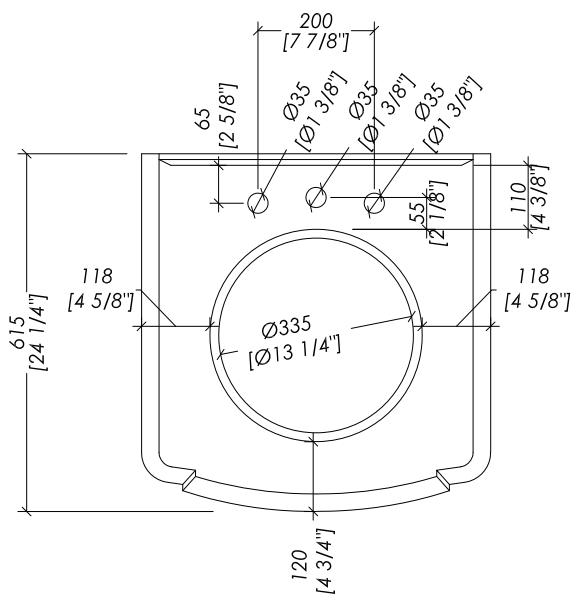

► UNDER COUNTERTOP BASINS COMPATIBLE:

BABYLON, BABYLON CERAMIC

N.B. Tutte le misure sono in millimetri/pollici. Questo disegno è di proprietà Devon&Devon. Non può essere riprodotto o trasmesso a terzi senza autorizzazione.

N.B. All measurements are in millimetres/inch. This drawing is property of Devon&Devon. It may not be reproduced or transmitted to third parties without authorization.

Devon&Devon

SOUND CONSOLE

updating 02|2020

> TOP IN MARMO

- > IL MARMO NON È PROTETTO CON IMPREGNANTI.
- > LE QUOTE RELATIVE AI FORI E DISTANZE DEI FORI SONO VALIDE SOLO PER RUBINETTERIE DEVON&DEVON.

N.B. Tutte le misure sono in millimetri/pollici. Questo disegno è di proprietà Devon&Devon. Non può essere riprodotto o trasmesso a terzi senza autorizzazione.

> MARBLE TOP

- > MARBLE DOES NOT HAVE A PROTECTED FINISH.
- > THE RELATIVE DIMENSIONS AND DISTANCES BETWEEN TAP HOLES ARE VALID ONLY FOR DEVON&DEVON TAPS.

N.B. All measurements are in millimetres/inch. This drawing is property of Devon&Devon. It may not be reproduced or transmitted to third parties without authorization.