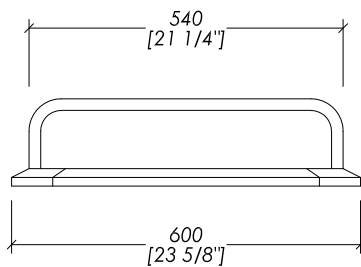

► UNDER COUNTERTOP BASINS COMPATIBLE:

BABYLON, BABYLON CERAMIC

N.B. Tutte le misure sono in millimetri/pollici. Questo disegno è di proprietà Devon&Devon. Non può essere riprodotto o trasmesso a terzi senza autorizzazione.

N.B. All measurements are in millimetres/inch. This drawing is property of Devon&Devon. It may not be reproduced or transmitted to third parties without authorization.

Devon&Devon

SOUND CONSOLE

updating 02|2020

> TOP IN MARMO

- > IL MARMO NON È PROTETTO CON IMPREGNANTI.
- > LE QUOTE RELATIVE AI FORI E DISTANZE DEI FORI SONO VALIDE SOLO PER RUBINETTERIE DEVON&DEVON.

N.B. Tutte le misure sono in millimetri/pollici. Questo disegno è di proprietà Devon&Devon. Non può essere riprodotto o trasmesso a terzi senza autorizzazione.

> MARBLE TOP

- > MARBLE DOES NOT HAVE A PROTECTED FINISH.
- > THE RELATIVE DIMENSIONS AND DISTANCES BETWEEN TAP HOLES ARE VALID ONLY FOR DEVON&DEVON TAPS.

N.B. All measurements are in millimetres/inch. This drawing is property of Devon&Devon. It may not be reproduced or transmitted to third parties without authorization.