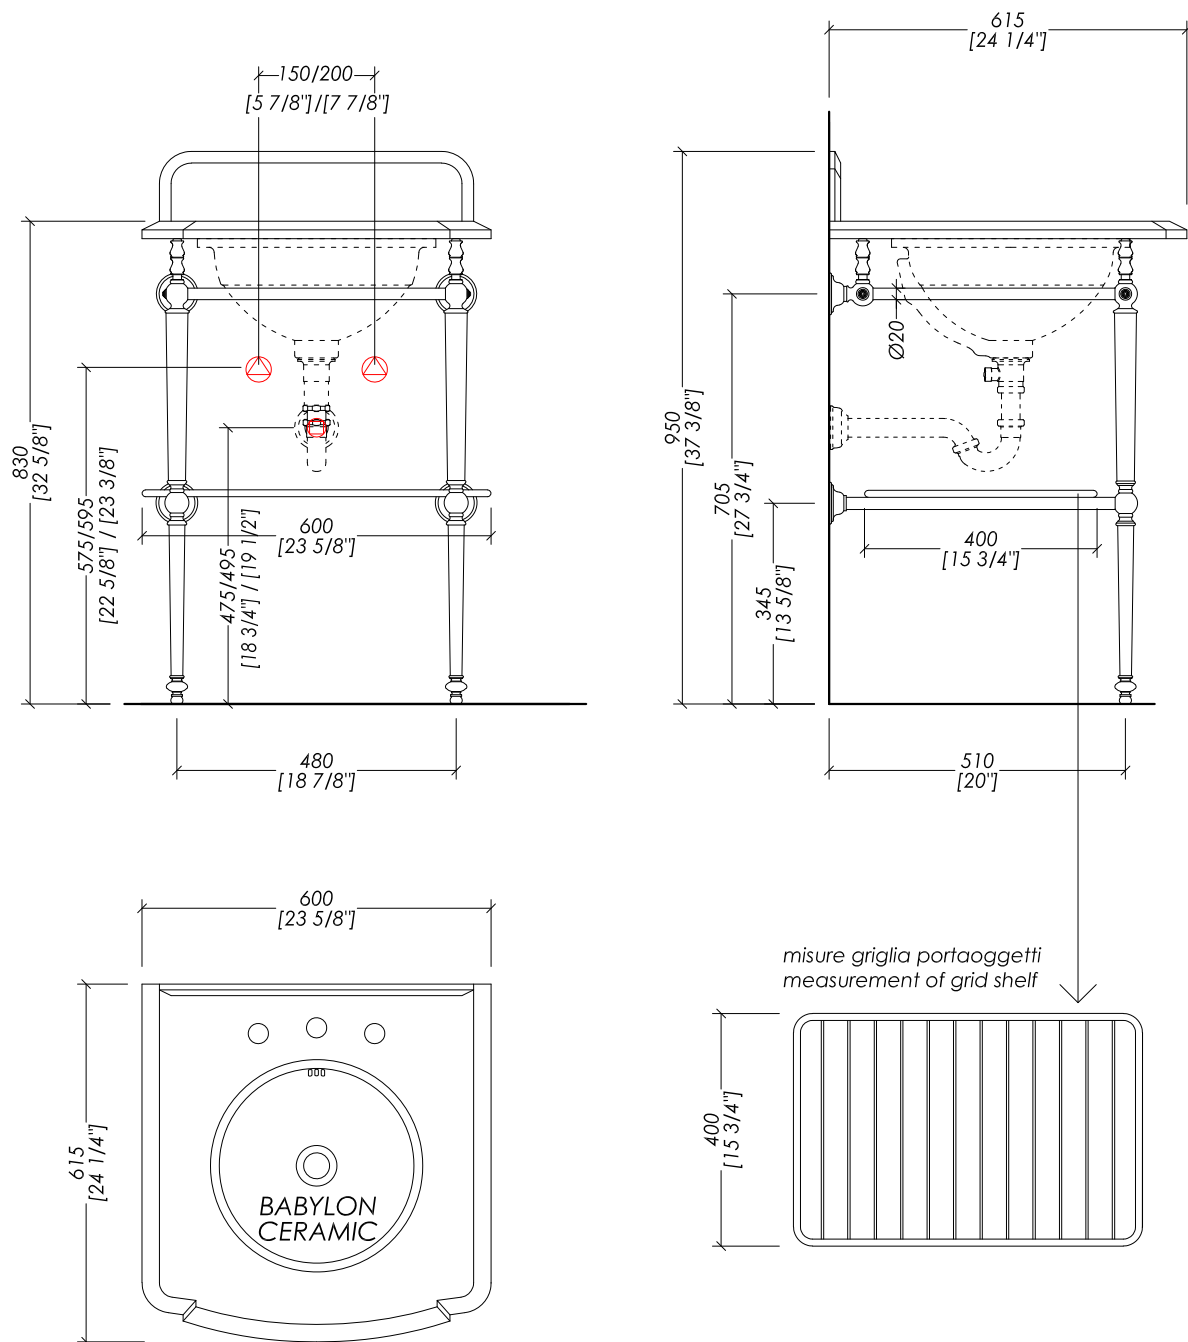

Devon&Devon

SOUND CONSOLE

PREDISPOSIZIONE PER ADDUZIONE ACQUA

POSITION FOR WATER INLET

PREDISPOSIZIONE PER SIFONE

POSITION FOR SIPHON

updating 02|2020

► STRUTTURA:

MATERIALE ► ottone

FINITURA: cromo | oro chiaro | nickel lucido | bianco

► TOP:

MATERIALE ► marmo

FINITURA: Bianco Carrara | Nero Marquina | Grigio Grafite | Granito Nero Calacatta Borghini | Calacatta Oro

► LAVABI SOTTOPIANO COMPATIBILI:

BABYLON, BABYLON CERAMIC

► STRUCTURE:

MATERIAL ► brass

FINISH: chrome | light gold | polished nickel | white

► TOP:

MATERIAL ► marble

FINISH: White Carrara | Black Marquina | Graphite Grey | Black granite Calacatta Borghini | Calacatta Oro

► UNDER COUNTERTOP BASINS COMPATIBLE:

BABYLON, BABYLON CERAMIC

N.B. Tutte le misure sono in millimetri/pollici. Questo disegno è di proprietà Devon&Devon. Non può essere riprodotto o trasmesso a terzi senza autorizzazione.

N.B. All measurements are in millimetres/inch. This drawing is property of Devon&Devon. It may not be reproduced or transmitted to third parties without authorization.