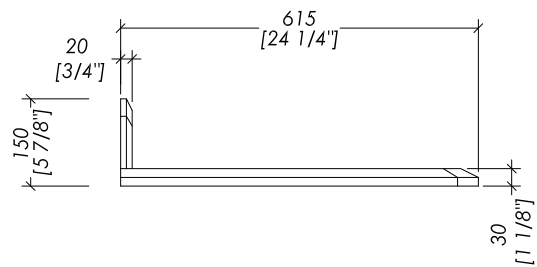

► UNDER COUNTERTOP BASINS COMPATIBLE:

BABYLON, BABYLON CERAMIC

N.B. Tutte le misure sono in millimetri/pollici. Questo disegno è di proprietà Devon&Devon. Non può essere riprodotto o trasmesso a terzi senza autorizzazione.

N.B. All measurements are in millimetres/inch. This drawing is property of Devon&Devon. It may not be reproduced or transmitted to third parties without authorization.

Devon&Devon

SOUND CONSOLE

updating 02|2020

> TOP IN MARMO

- > IL MARMO NON È PROTETTO CON IMPREGNANTI.
- > LE QUOTE RELATIVE AI FORI E DISTANZE DEI FORI SONO VALIDE SOLO PER RUBINETTERIE DEVON&DEVON.

N.B. Tutte le misure sono in millimetri/pollici. Questo disegno è di proprietà Devon&Devon. Non può essere riprodotto o trasmesso a terzi senza autorizzazione.

> MARBLE TOP

- > MARBLE DOES NOT HAVE A PROTECTED FINISH.
- > THE RELATIVE DIMENSIONS AND DISTANCES BETWEEN TAP HOLES ARE VALID ONLY FOR DEVON&DEVON TAPS.

N.B. All measurements are in millimetres/inch. This drawing is property of Devon&Devon. It may not be reproduced or transmitted to third parties without authorization.