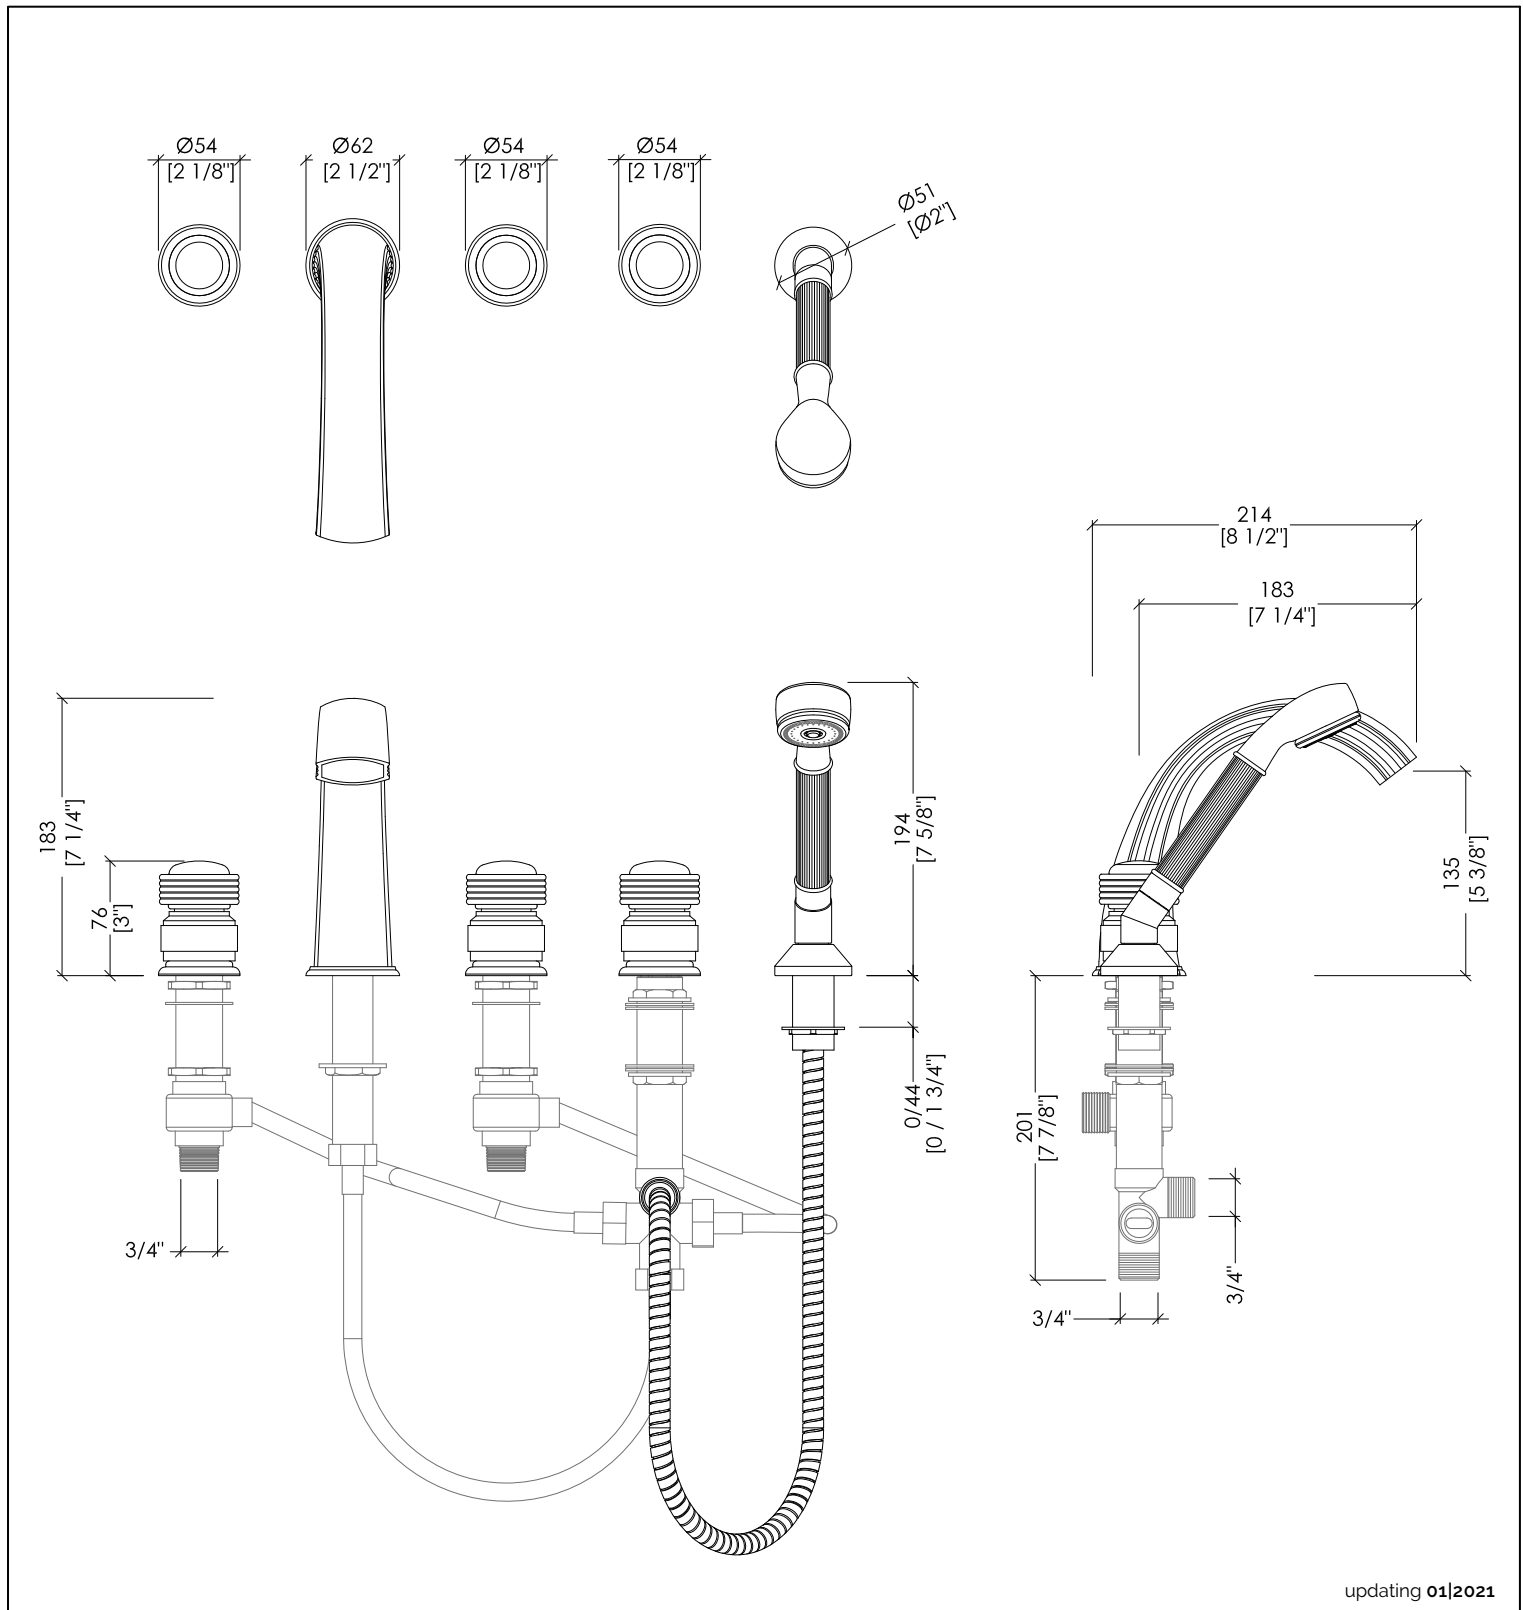

Devon&Devon

EXCELSIOR - ROYAL

updating 01|2021

EXC-RY150CR; EXC-RY150NK; EXC-RY150GK; EXC-RY150OT; EXC-RY150OTS

- GRUPPO VASCA PER MONTAGGIO BORDOVASCA 5 FORI CON DEVIATORE E DOCCHETTA
- MATERIALE ➤ ottone
- FINITURA: cromo | nickel lucido | oro 24K | oro chiaro | ottone antico
- TOLLERANZA: $\pm 2\%$
- DIMENSIONE IMBALLO: mm 340x400x180H

N.B. Tutte le misure sono in millimetri/pollici. Questo disegno è di proprietà Devon&Devon. Non può essere riprodotto o trasmesso a terzi senza autorizzazione.

- 5-HOLE BATHTUB MIXER WITH DIVERTER AND HAND SHOWER
- MATERIAL ➤ brass
- FINISH: chrome | polished nickel | 24K gold | light gold | antique brass
- TOLERANCE: $\pm 2\%$
- PACKAGING SIZE: inch 13 3/8"x 15 3/4"x 7 1/8" H

N.B. All measurements are in millimetres/inch. This drawing is property of Devon&Devon. It may not be reproduced or transmitted to third parties without authorization.