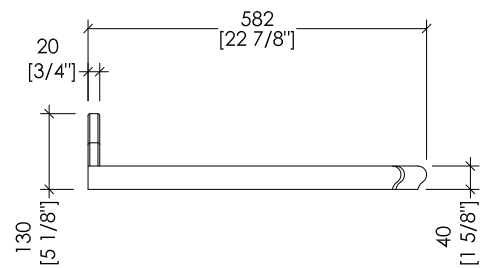

Devon&Devon

JACQUELINE CONSOLE

updating 01|2020

> TOP IN MARMO

- > IL MARMO NON È PROTETTO CON IMPREGNANTI.
- > LE QUOTE RELATIVE AI FORI E DISTANZE DEI FORI SONO VALIDE SOLO PER RUBINETTERIE DEVON&DEVON.

N.B. Tutte le misure sono in millimetri/pollici. Questo disegno è di proprietà Devon&Devon. Non può essere riprodotto o trasmesso a terzi senza autorizzazione.

> MARBLE TOP

- > MARBLE DOES NOT HAVE A PROTECTED FINISH.
- > THE RELATIVE DIMENSIONS AND DISTANCES BETWEEN TAP HOLES ARE VALID ONLY FOR DEVON&DEVON TAPS.

N.B. All measurements are in millimetres/inch. This drawing is property of Devon&Devon. It may not be reproduced or transmitted to third parties without authorization.