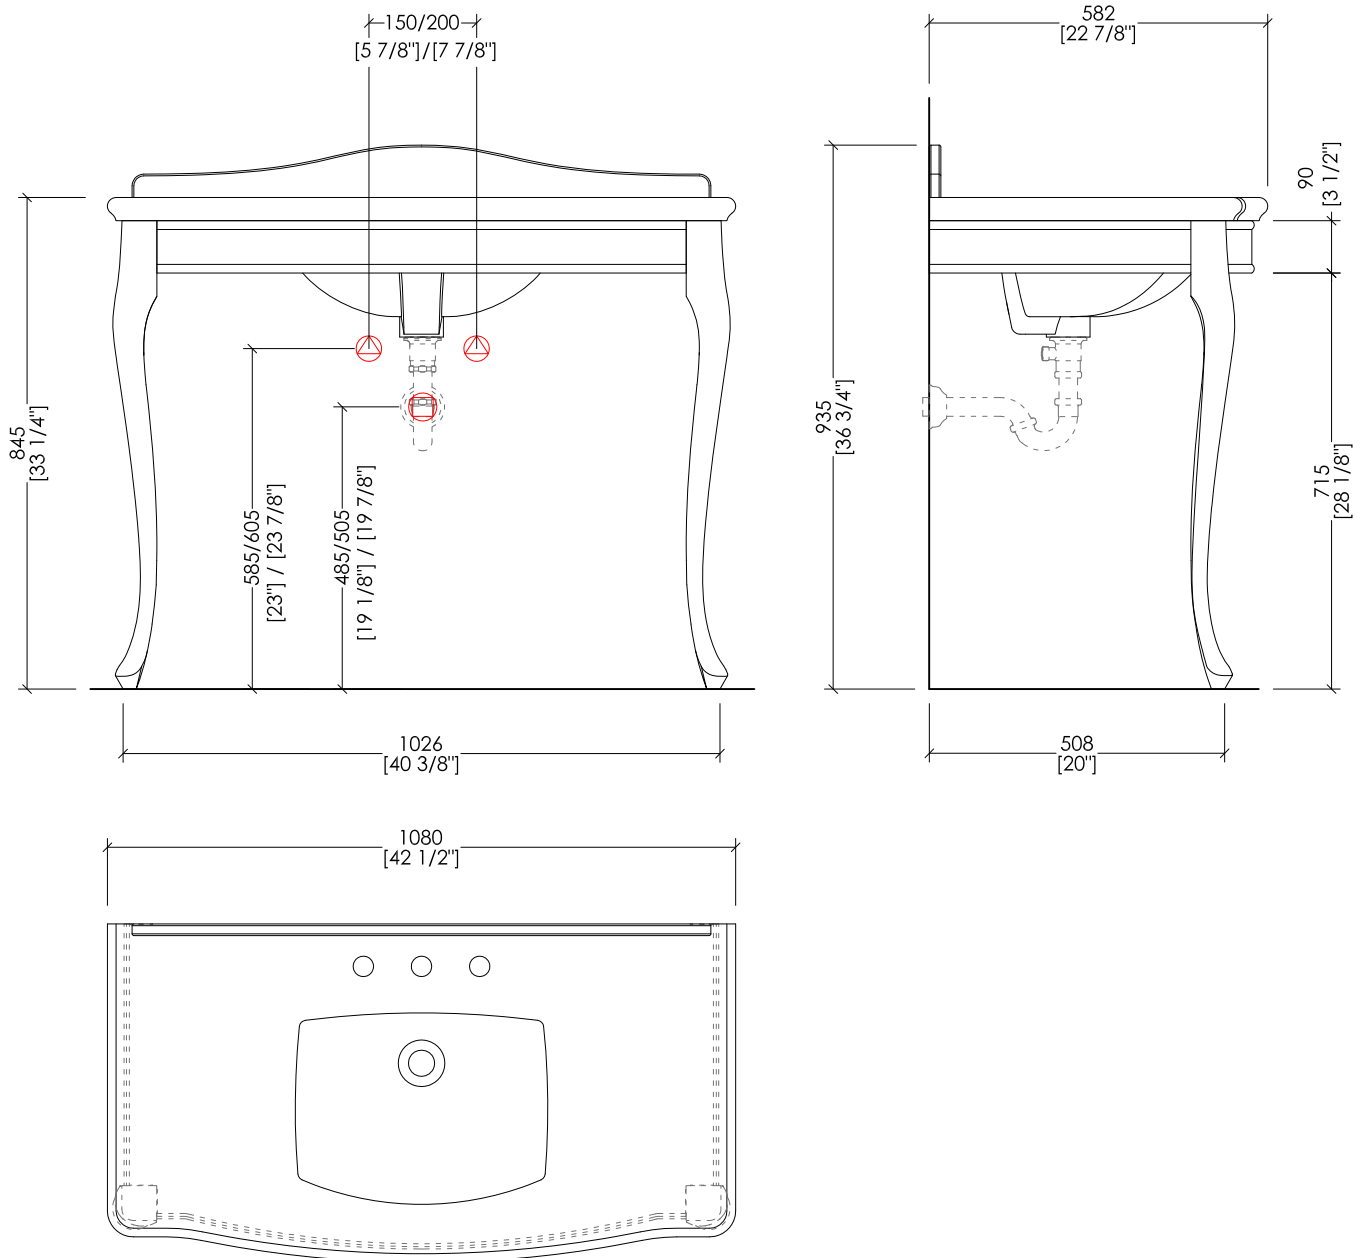

Devon&Devon

JACQUELINE CONSOLE

> VERSIONE: PIANO IN MARMO E LAVABO SOTTOPIANO IN MARMO

PREDISPOSIZIONE PER ADDUZIONE ACQUA

PREDISPOSIZIONE PER SIFONE

> VERSION: MARBLE TOP AND MARBLE UNDER COUNTERTOP BASIN

POSITION FOR WATER INLET

POSITION FOR SIPHON

updating 01|2020

DEJACQCARCR; DEJACQCAROT; DEJACQCARNK; DEJACQNMCCR; DEJACQNMMAOT; DEJACQNMANK; DEJACQAFYCR; DEJACQAFYOT; DEJACQAFYNK; DEJACQGRNCR; DEJACQGRNOT; DEJACQGRNKK

> STRUTTURA:

MATERIALE > ottone e fusione di alluminio
FINITURA: cromo | oro chiaro | nickel lucido

> PIANO e LAVABO:

MATERIALE > marmo
FINITURA: Bianco Carrara | Nero Marquina | Afyon Bianco | Granito Nero Assoluto

> STRUCTURE:

MATERIAL > brass and fused aluminium
FINISH: chrome | light gold | polished nickel

> TOP and BASIN:

MATERIAL > marble
FINISH: White Carrara | Black Marquina | White Afyon | Deep Black granite

N.B. Tutte le misure sono in millimetri/pollici. Questo disegno è di proprietà Devon&Devon. Non può essere riprodotto o trasmesso a terzi senza autorizzazione.

N.B. All measurements are in millimetres/inch. This drawing is property of Devon&Devon. It may not be reproduced or transmitted to third parties without authorization.