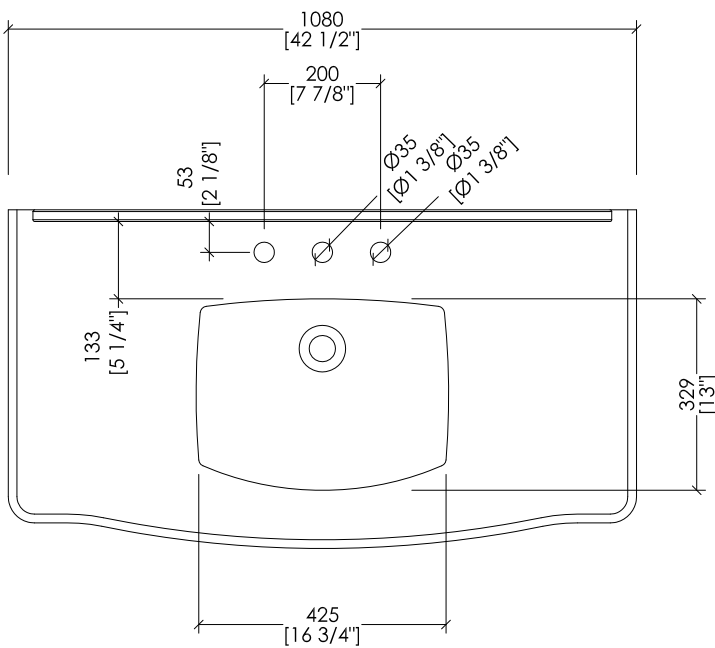

Devon&Devon

JACQUELINE CONSOLE

updating 01|2020

> TOP IN MARMO

- > IL MARMO NON È PROTETTO CON IMPREGNANTI.
- > LE QUOTE RELATIVE AI FORI E DISTANZE DEI FORI SONO VALIDE SOLO PER RUBINETTERIE DEVON&DEVON.

N.B. Tutte le misure sono in millimetri/pollici. Questo disegno è di proprietà Devon&Devon. Non può essere riprodotto o trasmesso a terzi senza autorizzazione.

> MARBLE TOP

- > MARBLE DOES NOT HAVE A PROTECTED FINISH.
- > THE RELATIVE DIMENSIONS AND DISTANCES BETWEEN TAP HOLES ARE VALID ONLY FOR DEVON&DEVON TAPS.

N.B. All measurements are in millimetres/inch. This drawing is property of Devon&Devon. It may not be reproduced or transmitted to third parties without authorization.