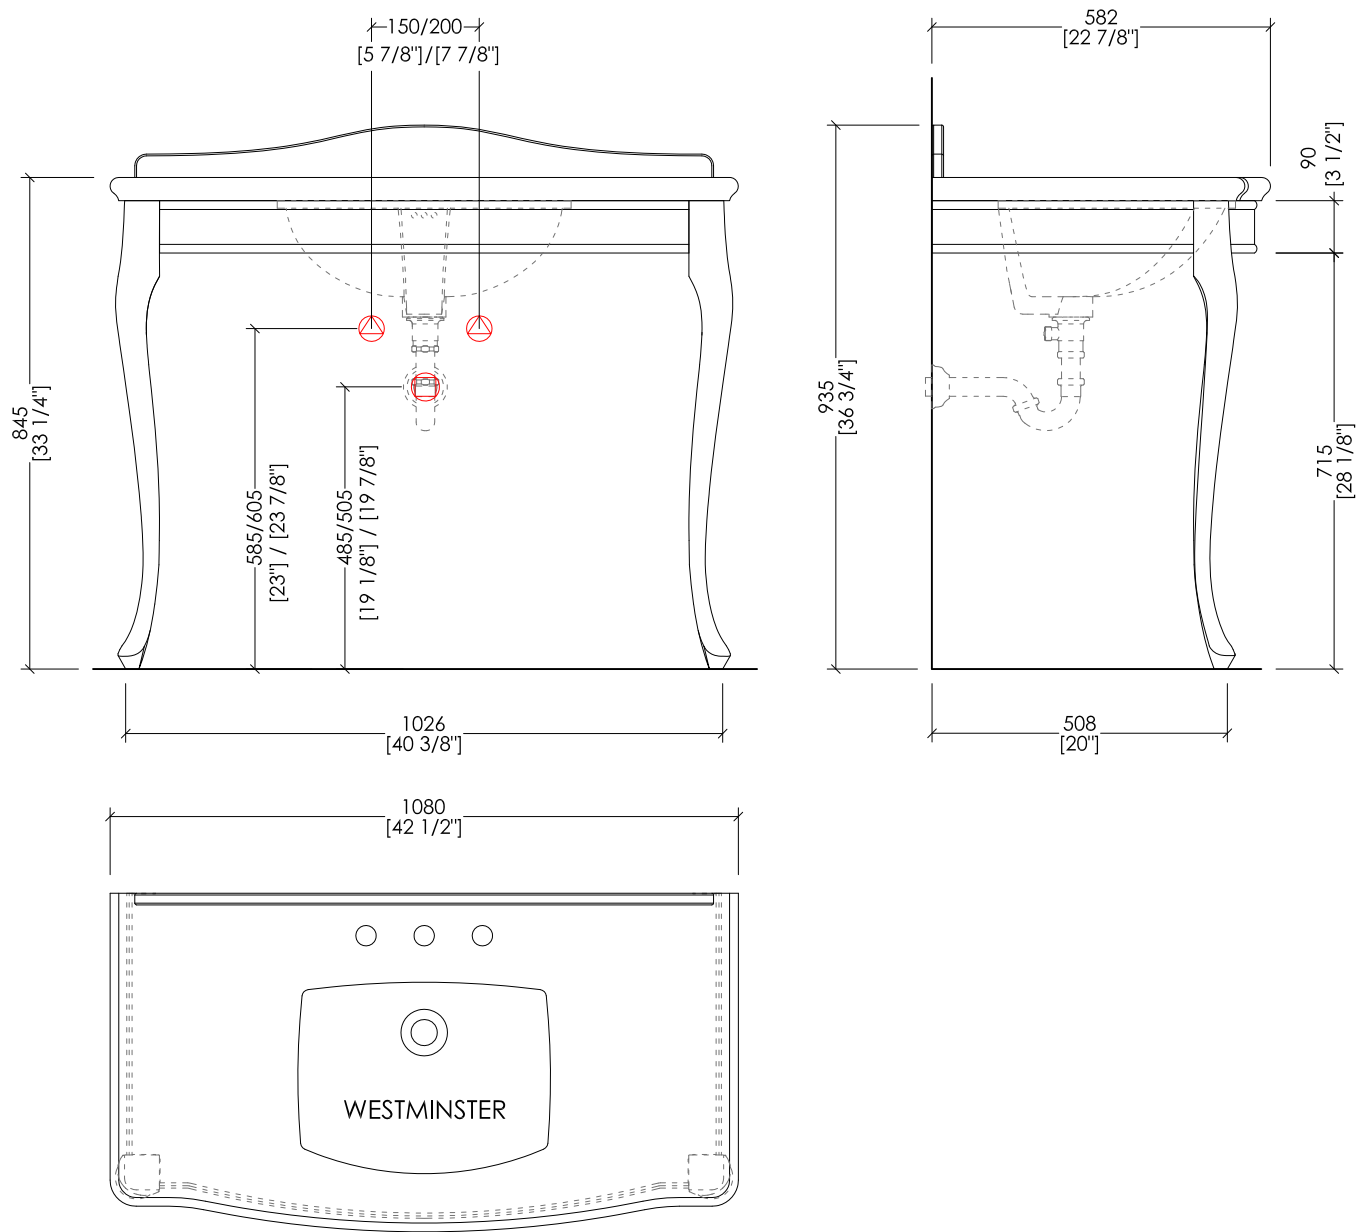

## JACQUELINE CONSOLE

> VERSIONE: PIANO IN MARMO E LAVABO SOTTOPIANO IN CERAMICA

 PREDISPOSIZIONE PER ADDUZIONE ACQUA

 PREDISPOSIZIONE PER SIFONE

> VERSION: MARBLE TOP AND UNDER COUNTERTOP CERAMIC BASIN

 POSITION FOR WATER INLET

> DIMENSIONI IMBALLO STRUTTURA: mm 1010x460x200H

> PESO TOTALE: 14.8 Kg

> STRUCTURE:

MATERIAL > brass and fused aluminium

FINISH: chrome | light gold | polished nickel

> TOP:

MATERIAL > marble

FINISH: White Carrara | Black Marquina | White Afyon | Deep Black Granite

> UNDER COUNTERTOP BASINS COMPATIBLE: BABYLON, ROSE, SWINDON, WESTMINSTER

> STRUCTURE PACKAGING SIZE: inch 39 3/4 x 18 1/8 x 7 7/8"H

> TOTAL WEIGHT: 33 Lbs

N.B. Tutte le misure sono in millimetri/pollici. Questo disegno è di proprietà Devon&Devon. Non può essere riprodotto o trasmesso a terzi senza autorizzazione.