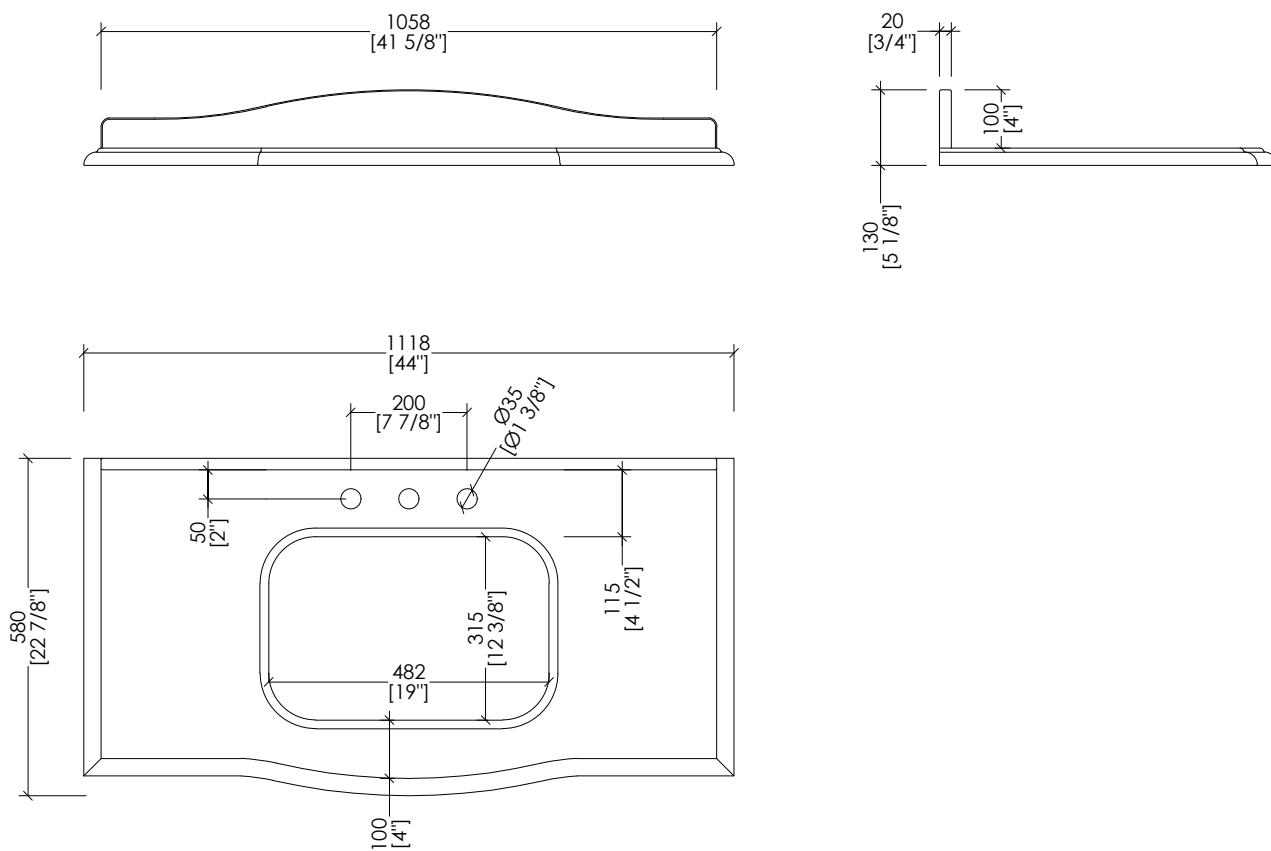

Devon&Devon

AUDREY

 PREDISPOSIZIONE PER ADDUZIONE ACQUA

 POSITION FOR WATER INLET

 PREDISPOSIZIONE PER SIFONE

 POSITION FOR SIPHON

updating 01|2022

> MOBILE:
MATERIALE > legno laccato
FINITURA: deep black con profilo pure white | pure white con profilo deep black
> GAMBE:
MATERIALE > fusione di alluminio
FINITURA: cromo | oro chiaro | nickel lucido | nero
> TOP:
MATERIALE > marmo
FINITURA: Bianco Carrara | Nero Marquina | Granito Nero Assoluto
> LAVABI SOTTO-PIANO COMPATIBILI: SWINDON, WHITE 50, BABYLON
> DIMENSIONE IMBALLO: mm 1200x410x130H + 730x210x130H
> PESO TOTALE: 51 Kg

> VANITY UNIT:
MATERIAL > lacquered wood
FINISH: deep black with border pure white | pure white with border deep black
> LEGS:
MATERIAL > fused aluminium
FINISH: chrome | light gold | polished nickel | black
> TOP:
MATERIAL > marble
FINISH: White Carrara | Black Marquina | Deep Black granite
> UNDER COUNTERTOP BASINS COMPATIBLE: SWINDON, WHITE 50, BABYLON
> PACKAGING SIZE: inch 47 1/4"x16 1/8"x5 1/8"H + 28 3/4"x8 1/4"x5 1/8"H
> TOTAL WEIGHT: 113 Lbs

Devon&Devon

AUDREY

updating 01|2022

> TOP IN MARMO

- > IL MARMO NON È PROTETTO CON IMPREGNANTI.
- > LE QUOTE RELATIVE AI FORI E DISTANZE DEI FORI SONO VALIDE SOLO PER RUBINETTERIE DEVON&DEVON.
- > DIMENSIONI IMBALLO: mm 1260x320x630H
- > PESO: 67 Kg

N.B. Tutte le misure sono in millimetri/pollici. Questo disegno è di proprietà Devon&Devon. Non può essere riprodotto o trasmesso a terzi senza autorizzazione.

> MARBLE TOP

- > MARBLE DOES NOT HAVE A PROTECTED FINISH.
- > THE RELATIVE DIMENSIONS AND DISTANCES BETWEEN TAP HOLES ARE VALID ONLY FOR DEVON&DEVON TAPS.
- > PACKAGING SIZE: inch 49 5/8"x12 5/8"x24 3/4"H
- > WEIGHT: 148 Lbs