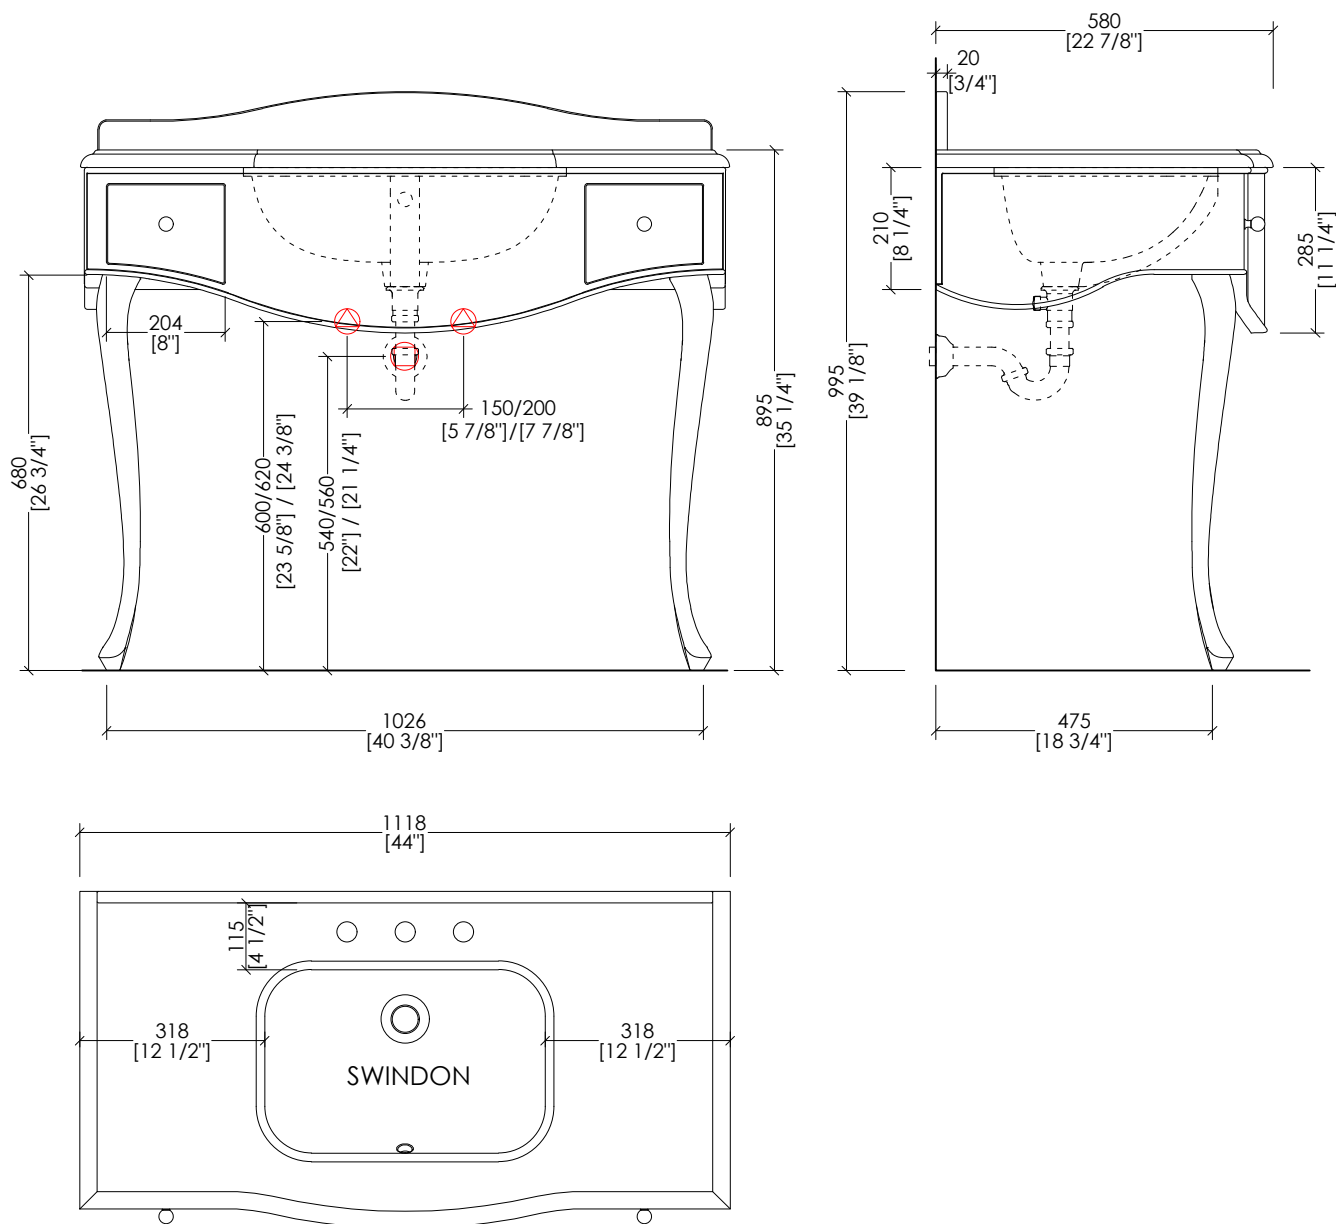

Devon&Devon

AUDREY

 PREDISPOSIZIONE PER ADDUZIONE ACQUA

 POSITION FOR WATER INLET

 PREDISPOSIZIONE PER SIFONE

 POSITION FOR SIPHON

updating 01|2022

> MOBILE:
MATERIALE > legno laccato
FINITURA: deep black con profilo pure white | pure white con profilo deep black
> GAMBE:
MATERIALE > fusione di alluminio
FINITURA: cromo | oro chiaro | nickel lucido | nero
> TOP:
MATERIALE > marmo
FINITURA: Bianco Carrara | Nero Marquina | Granito Nero Assoluto
> LAVABI SOTTO-PIANO COMPATIBILI: SWINDON, WHITE 50, BABYLON
> DIMENSIONE IMBALLO: mm 1200x410x130H + 730x210x130H
> PESO TOTALE: 51 Kg

> VANITY UNIT:
MATERIAL > lacquered wood
FINISH: deep black with border pure white | pure white with border deep black
> LEGS:
MATERIAL > fused aluminium
FINISH: chrome | light gold | polished nickel | black
> TOP:
MATERIAL > marble
FINISH: White Carrara | Black Marquina | Deep Black granite
> UNDER COUNTERTOP BASINS COMPATIBLE: SWINDON, WHITE 50, BABYLON
> PACKAGING SIZE: inch 47 1/4"x16 1/8"x5 1/8"H + 28 3/4"x8 1/4"x5 1/8"H
> TOTAL WEIGHT: 113 Lbs

Devon&Devon

AUDREY

updating 01|2022

> TOP IN MARMO

- > IL MARMO NON È PROTETTO CON IMPREGNANTI.
- > LE QUOTE RELATIVE AI FORI E DISTANZE DEI FORI SONO VALIDE SOLO PER RUBINETTERIE DEVON&DEVON.
- > DIMENSIONI IMBALLO: mm 1260x320x630H
- > PESO: 67 Kg

N.B. Tutte le misure sono in millimetri/pollici. Questo disegno è di proprietà Devon&Devon. Non può essere riprodotto o trasmesso a terzi senza autorizzazione.

> MARBLE TOP

- > MARBLE DOES NOT HAVE A PROTECTED FINISH.
- > THE RELATIVE DIMENSIONS AND DISTANCES BETWEEN TAP HOLES ARE VALID ONLY FOR DEVON&DEVON TAPS.
- > PACKAGING SIZE: inch 49 5/8"x12 5/8"x24 3/4"H
- > WEIGHT: 148 Lbs