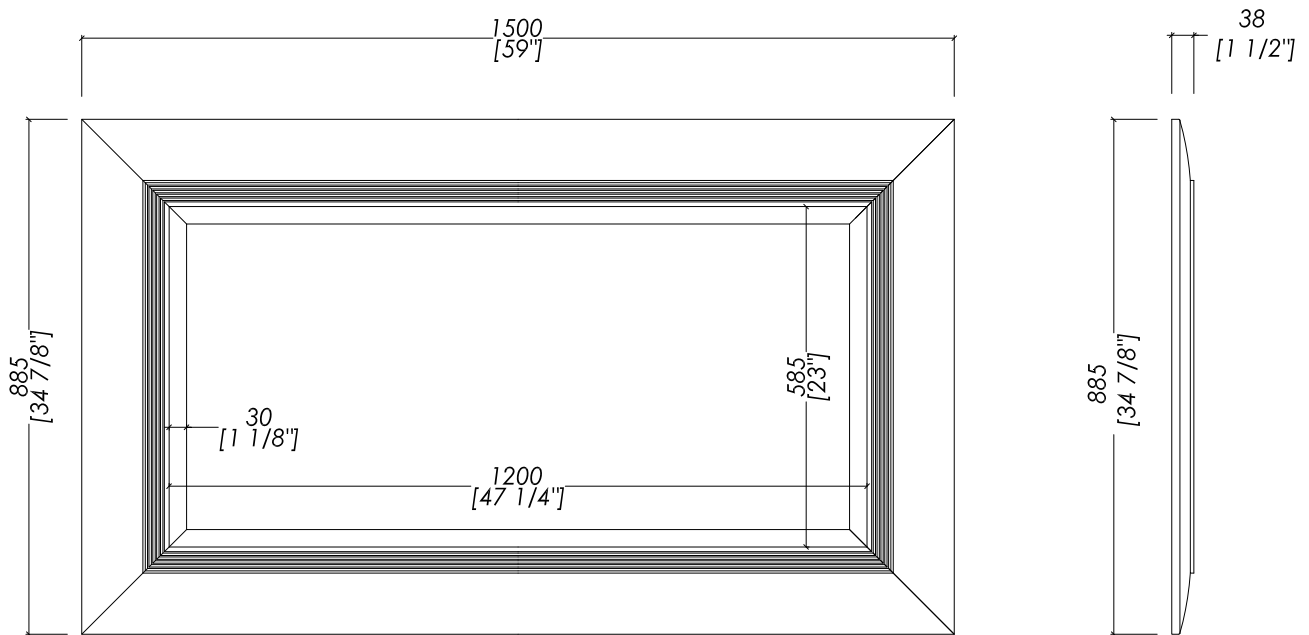

Devon&Devon

DOUBLE SEASON

updating 01|2019

EFSEASONGRDG, EFSEASONGROF, EFSEASONGRW/G

- SPECCHIO
- CORNICE:
- MATERIALE ➤ legno toulipier laccato opaco
- FINITURA: dark grey | off white | warm grey
- TOLLERANZA: ± 3 %
- DIMENSIONE IMBALLO: mm 1765x975x80 H
- PESO: 19 Kg

N.B. Tutte le misure sono in millimetri/pollici. Questo disegno è di proprietà Devon&Devon. Non può essere riprodotto o trasmesso a terzi senza autorizzazione.

- MIRROR
- FRAME:
- MATERIAL ➤ matt laquered toulipier wood
- FINISH: dark grey | off white | warm grey
- TOLERANCE: ± 3 %
- PACKAGING SIZE: inch 69 1/2"x38 3/8"x3 1/8" H
- WEIGHT: 42 Lbs

N.B. All measurements are in millimetres/inch. This drawing is property of Devon&Devon. It may not be reproduced or transmitted to third parties without authorization.