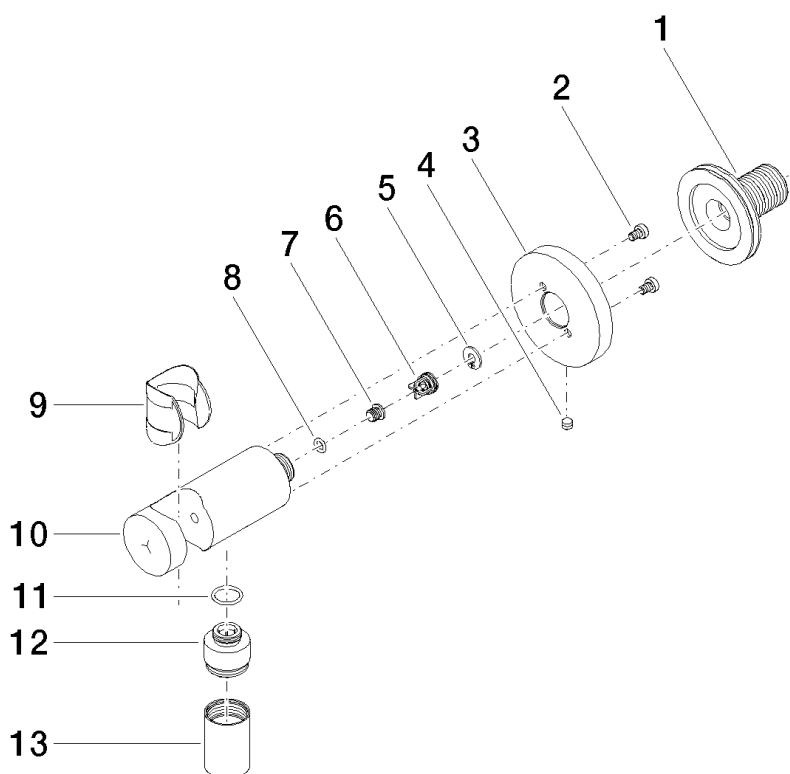

META Wandanschlussbogen 1/2" mit Brausehalter

Artikelnummer: 28490660

META Wandanschlussbogen 1/2" mit Brausehalter

Artikelnummer: 28490660

Explosionszeichnung

META Wandanschlussbogen 1/2" mit Brausehalter

Artikelnummer: 28490660

Bestellmenge

Nr.	Artikelnummer	Benennung	Verbaumenge
1	09240328090	Nippel	1
2	09303003790	Schraube	2
3	092766001ff	Rosette	1
4	09311111290	Stift	1
5	09160102390	Ring	1
6	09230113190	Rueckflussverhinderer	1
7	0930301132090	Schraube	1
8	09141000190	Dichtung	1
9	09184021690	Huelse	1
10	091103124ff	Anschluss	1
11	09141021390	Dichtung	1
12	092403279ff	Nippel	1
13	092102069ff	Haube	1

Durchflussdiagramm