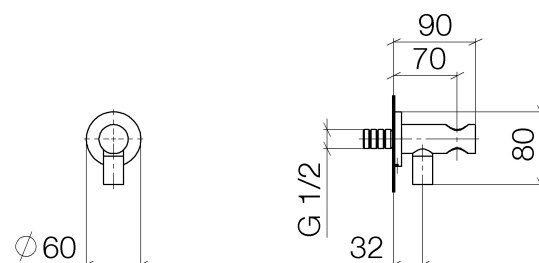

META Wandanschlussbogen 1/2" mit Brausehalter

Artikelnummer: 28490660

META Wandanschlussbogen 1/2" mit Brausehalter

Artikelnummer: 28490660

Explosionszeichnung

META Wandanschlussbogen 1/2" mit Brausehalter

Artikelnummer: 28490660

Bestellmenge

Nr.	Artikelnummer	Benennung	Verbaumenge
1	09240328090	Nippel	1
2	09303003790	Schraube	2
3	092766001ff	Rosette	1
4	09311111290	Stift	1
5	09160102390	Ring	1
6	09230113190	Rueckflussverhinderer	1
7	0930301132090	Schraube	1
8	09141000190	Dichtung	1
9	09184021690	Huelse	1
10	091103124ff	Anschluss	1
11	09141021390	Dichtung	1
12	092403279ff	Nippel	1
13	092102069ff	Haube	1