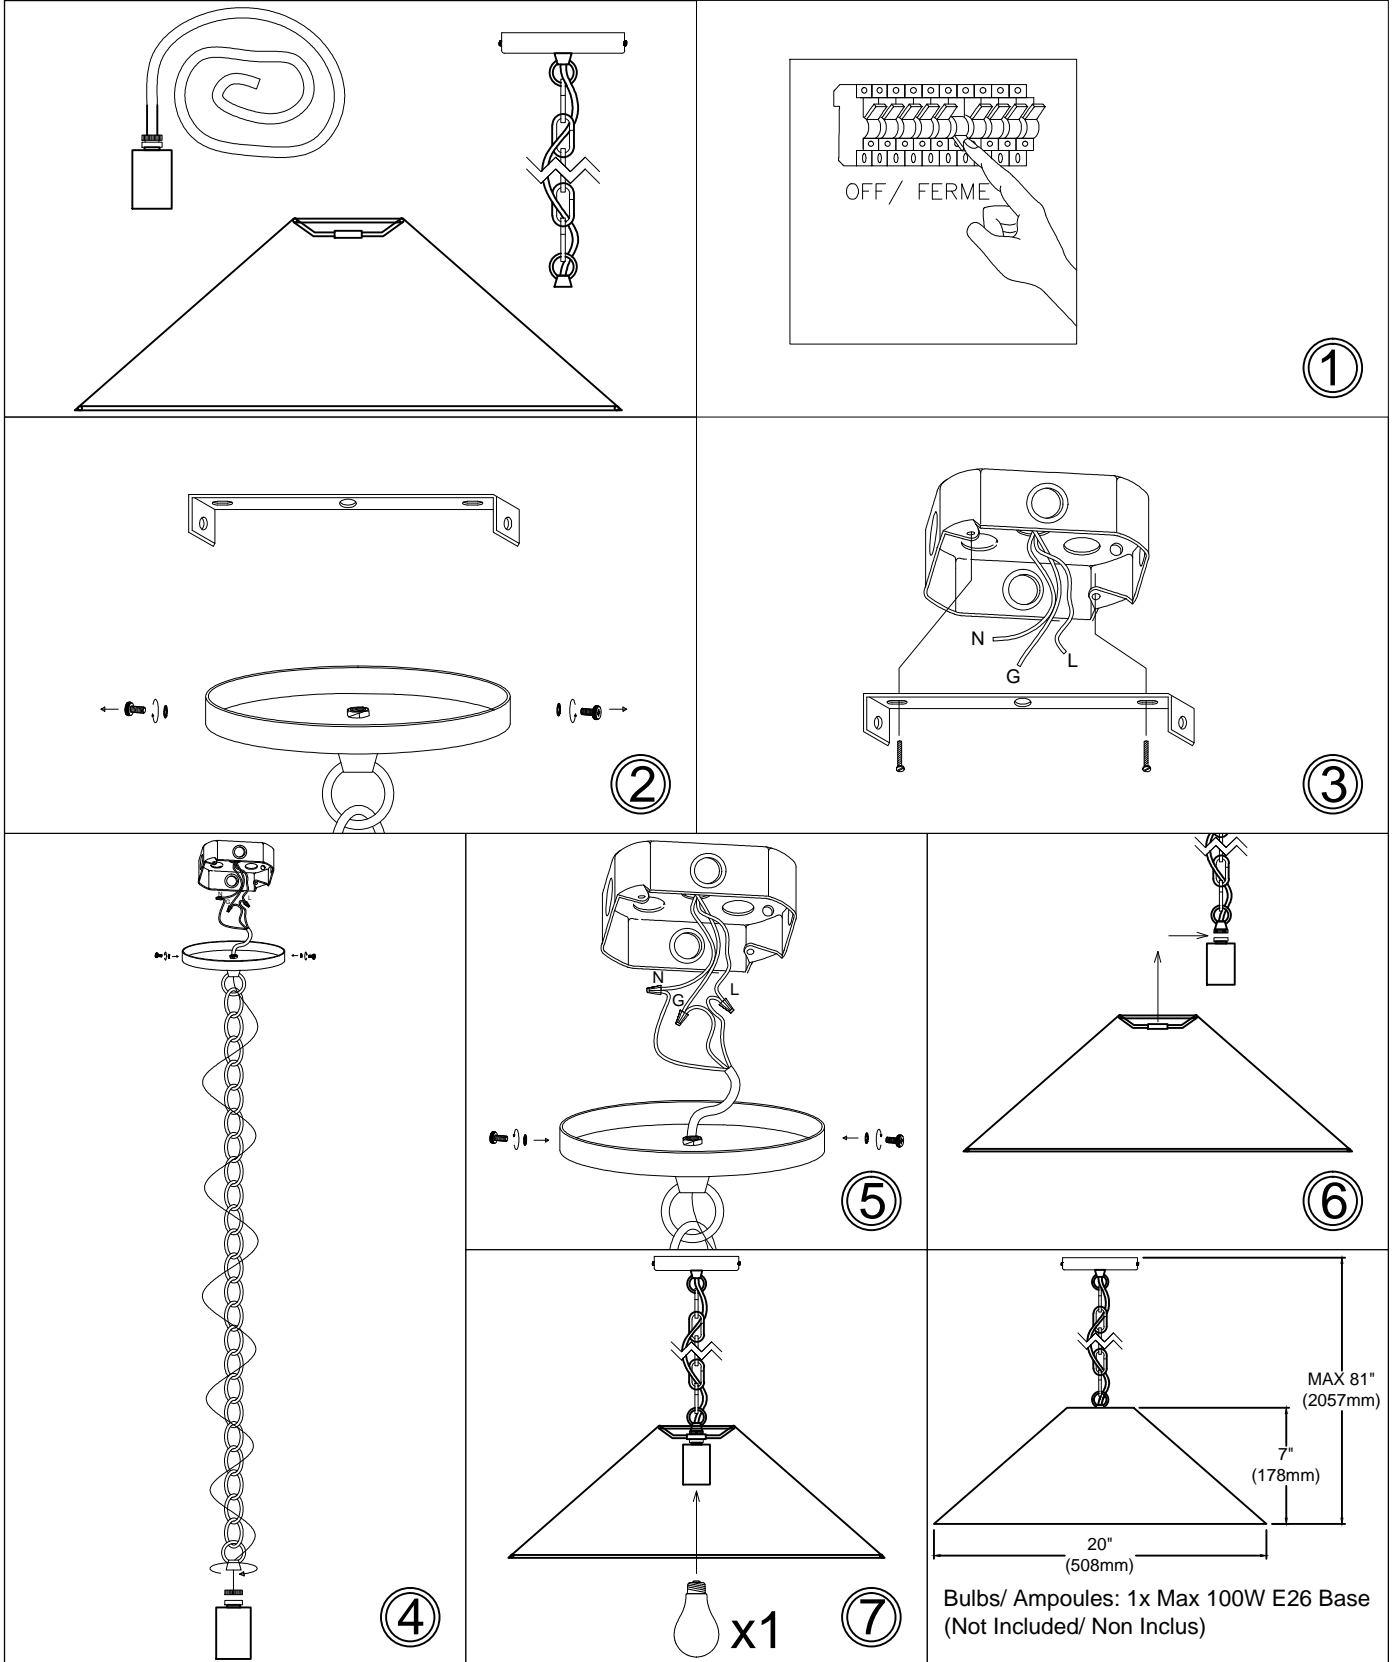

PSY-S

1401 Courtney Park Drive East, Mississauga, Ontario, Canada L5T 2E4
Tel: (905) 564-1262 Fax: (905) 564-1299 Email: dainolite@dainolite.ca Web: www.dainolite.ca

07/2021