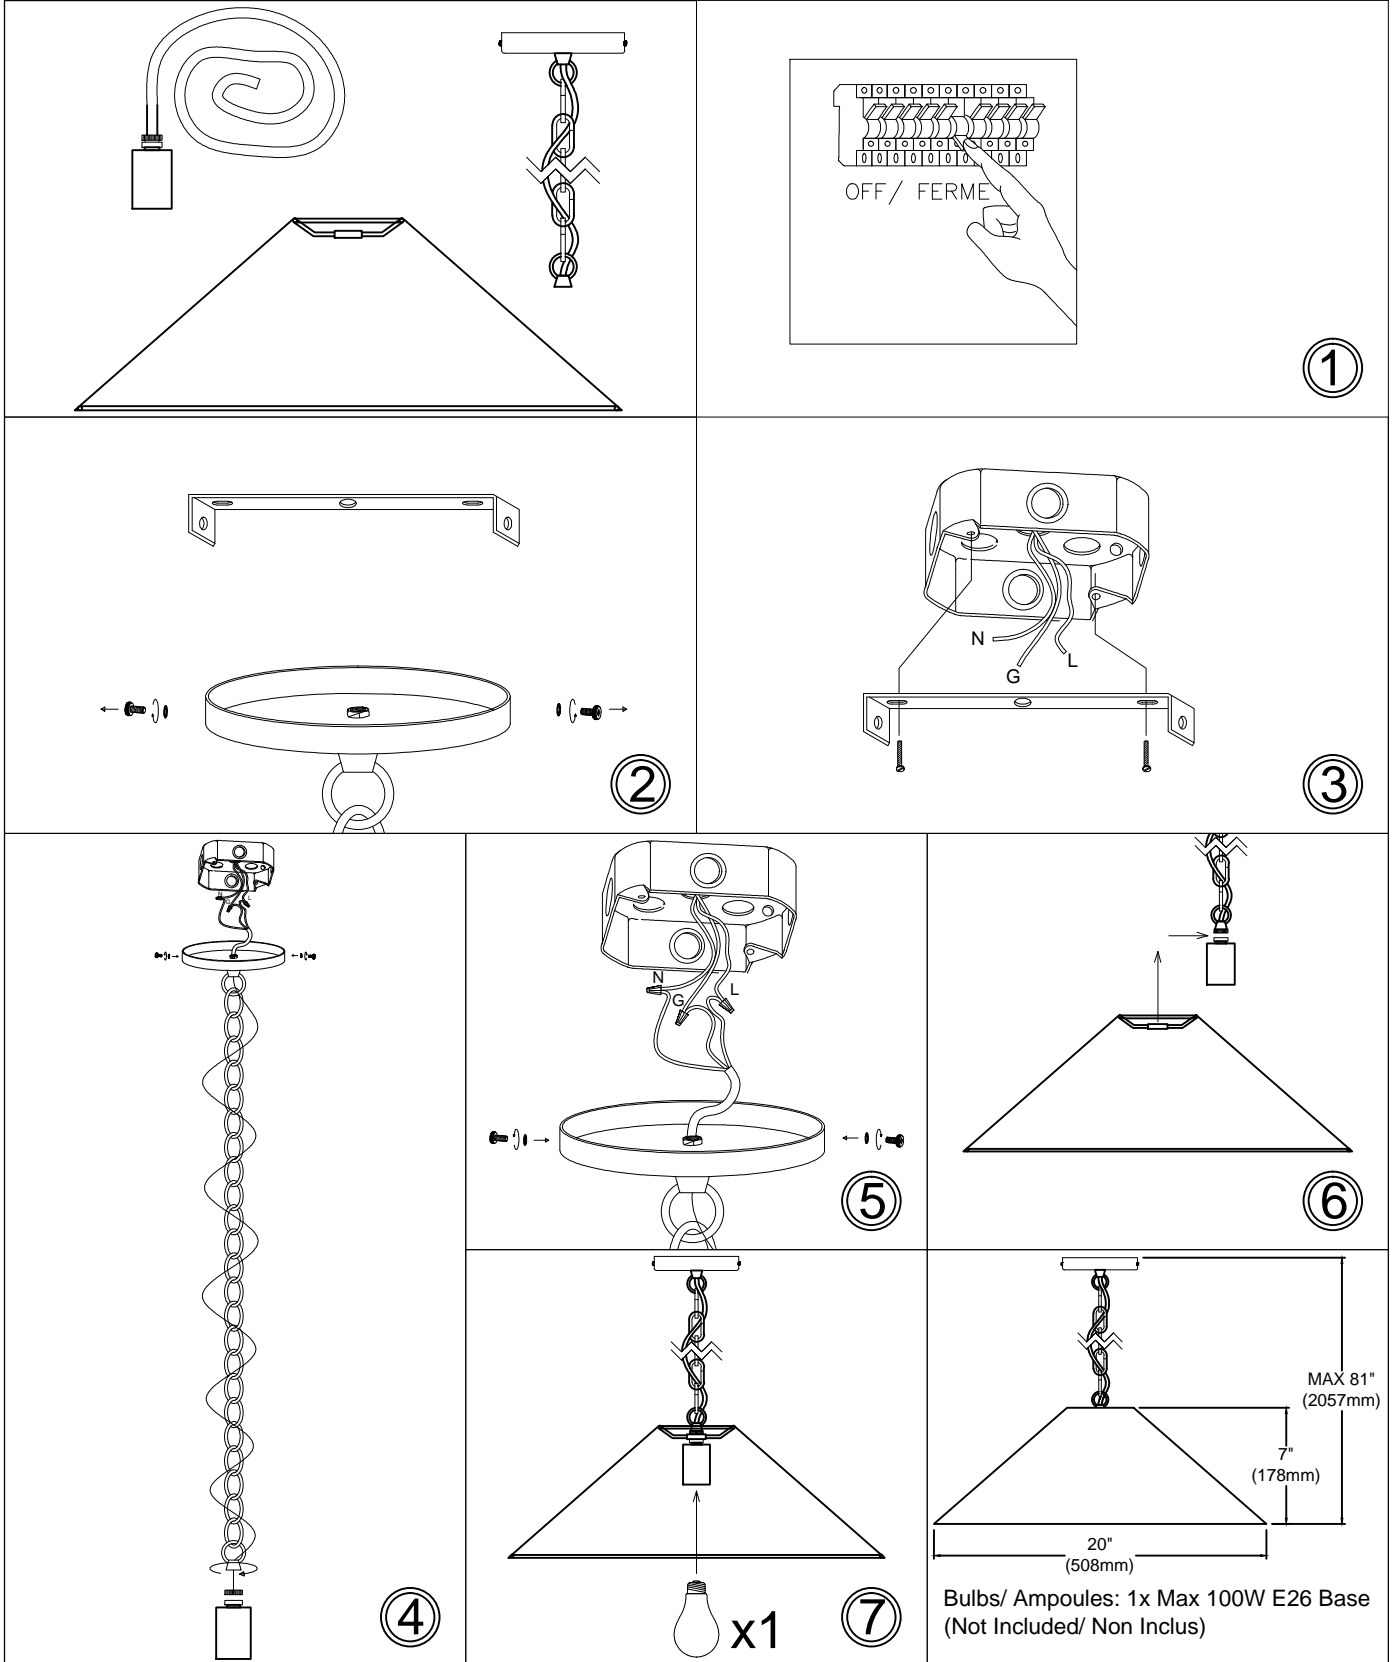

# PSY-S

1401 Courtney Park Drive East, Mississauga, Ontario, Canada L5T 2E4  
Tel: (905) 564-1262 Fax: (905) 564-1299 Email: dainolite@dainolite.ca Web: www.dainolite.ca

07/2021