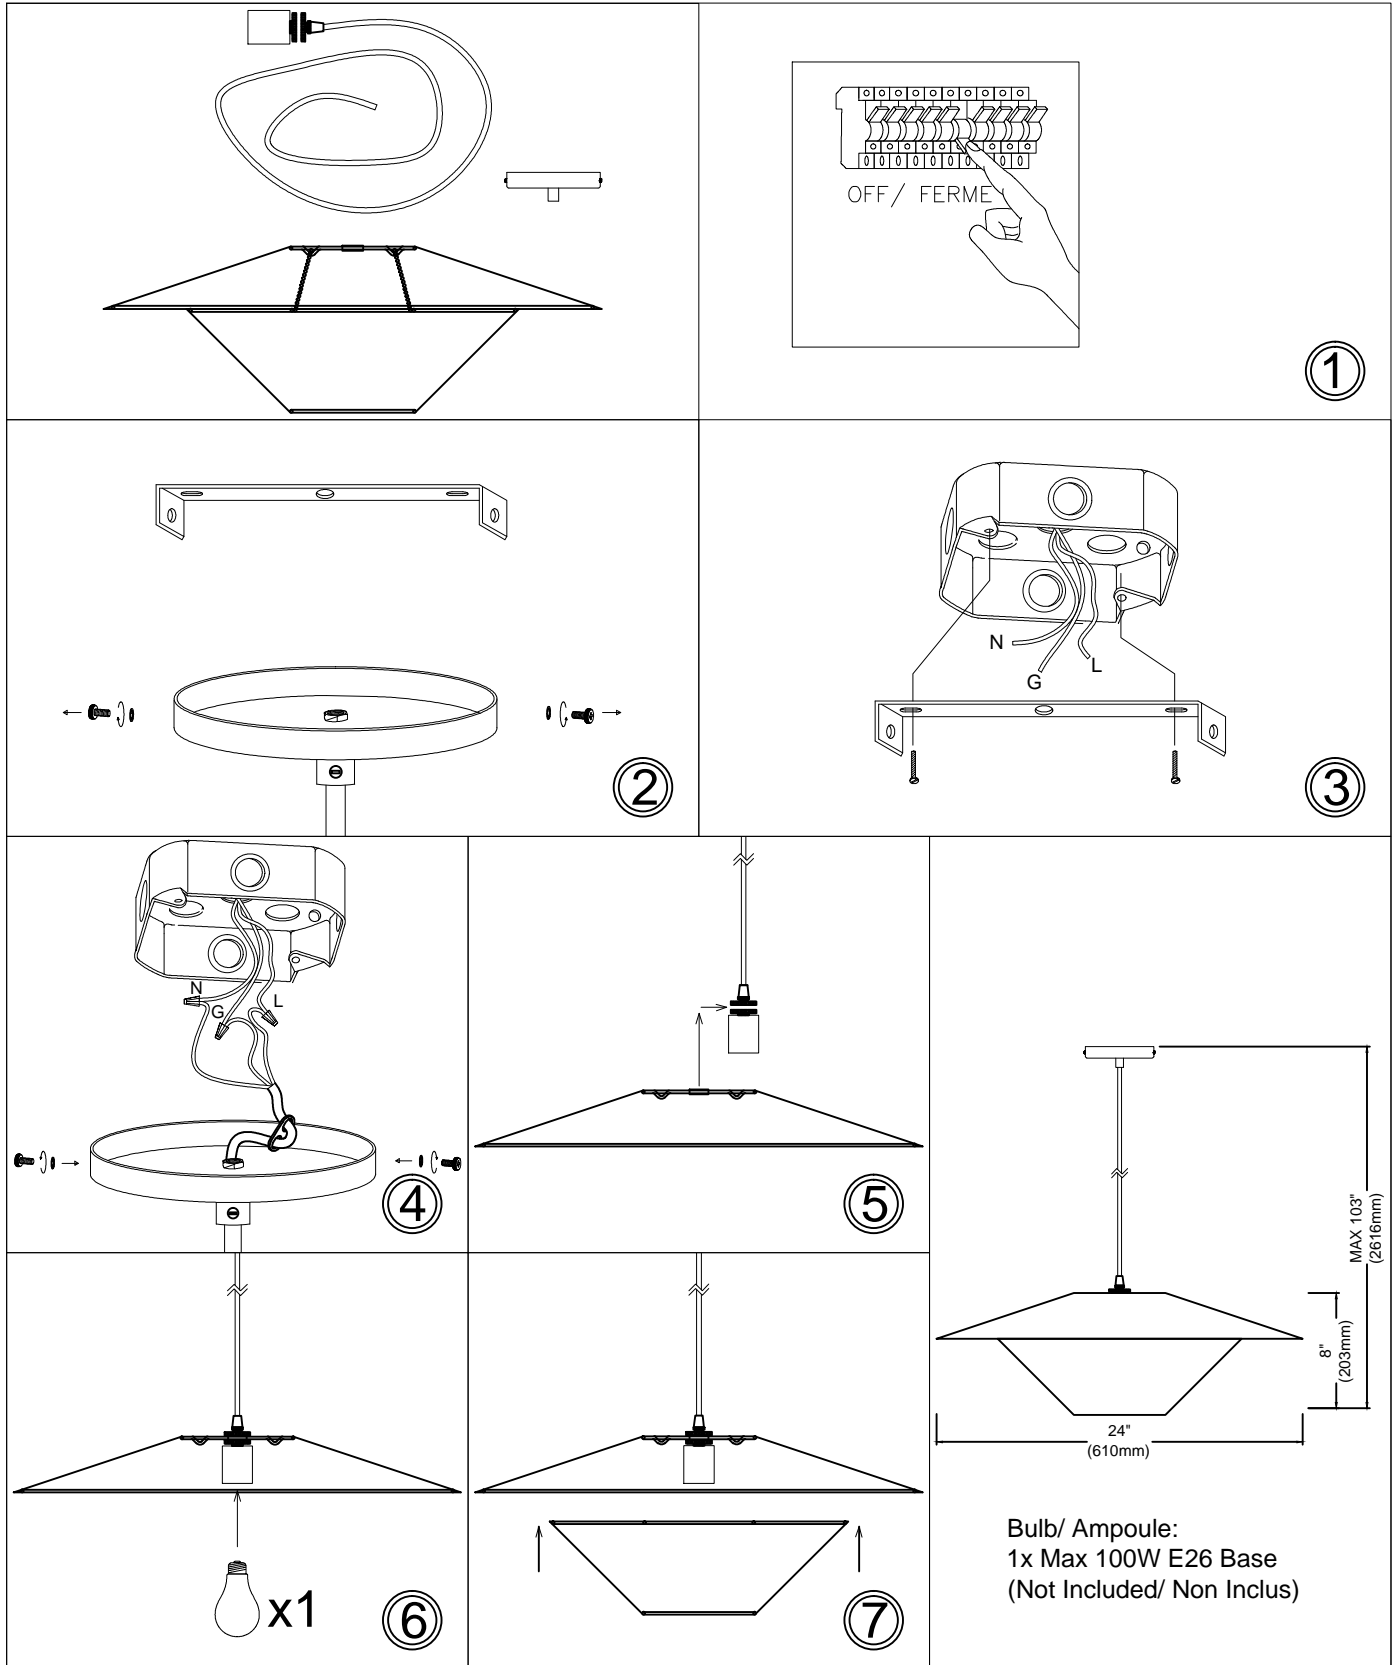

PSO-241P

1401 Courtney Park Drive East, Mississauga, Ontario, Canada L5T 2E4
Tel: (905) 564-1262 Fax: (905) 564-1299 Email: dainolite@dainolite.ca Web: www.dainolite.ca

02/2022