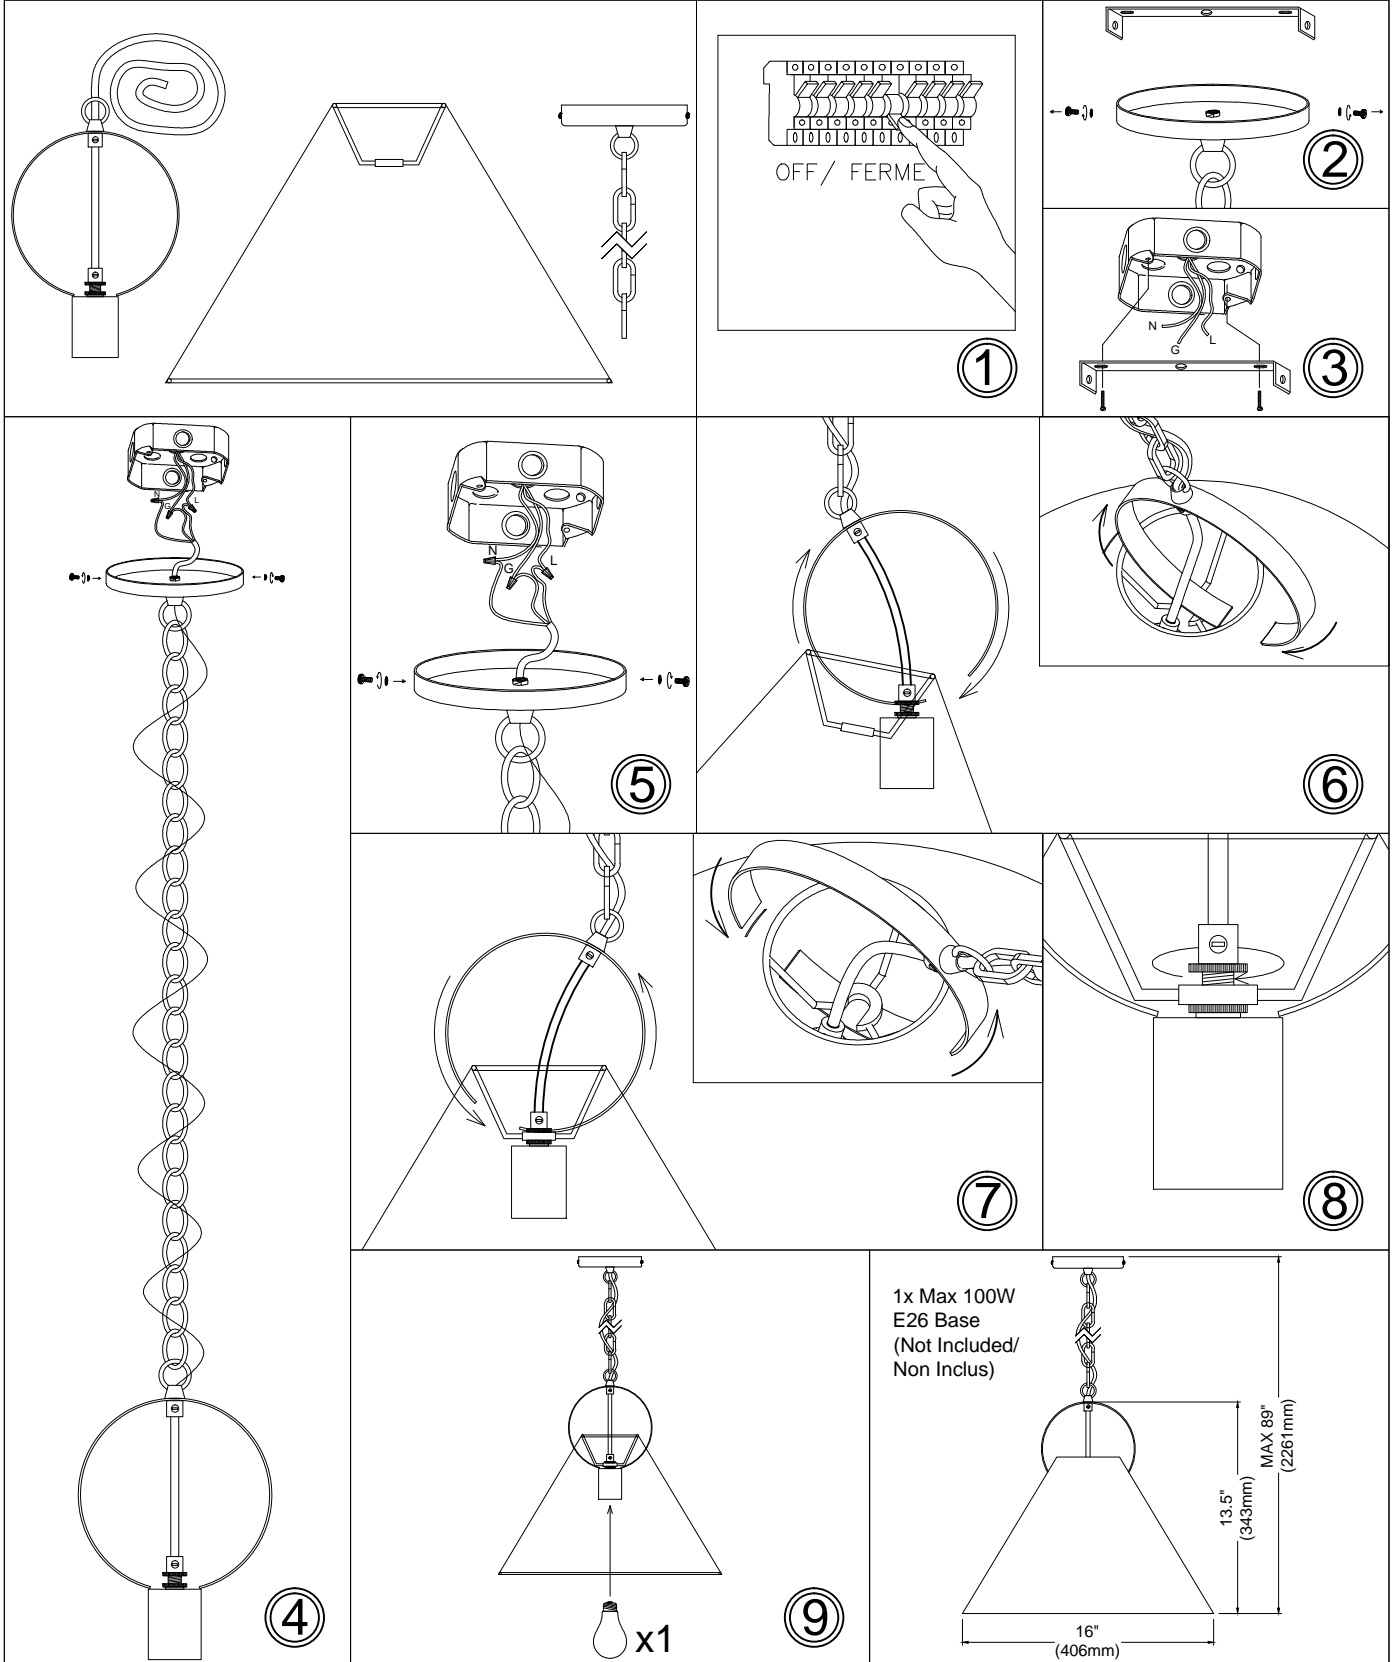

PCN-161P

1401 Courtney Park Drive East, Mississauga, Ontario, Canada L5T 2E4
Tel: (905) 564-1262 Fax: (905) 564-1299 Email: dainolite@dainolite.ca Web: www.dainolite.ca

02/2021