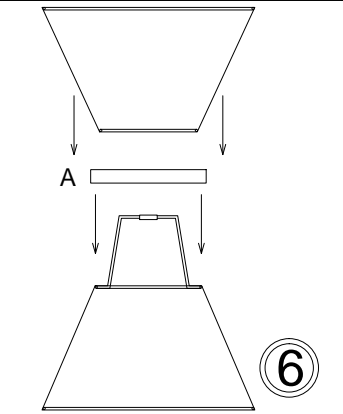

CTN-121P

1

2

3

4

5

6

Bulb/Ampoule:
1x Max 60W
E26 Base
(Not Included/
Non Inclus)

7

Knurlnut must
be tightened/
L'écrou moleté
doit être serré

8

x1