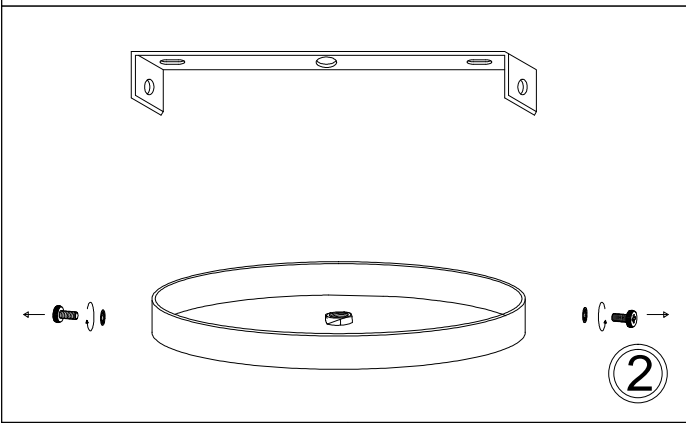

CTN-121P

1

2

3

4

5

6

Bulb/Ampoule:
1x Max 60W
E26 Base
(Not Included/
Non Inclus)

7

Knurlnut must
be tightened/
L'écrou moleté
doit être serré

8

x1