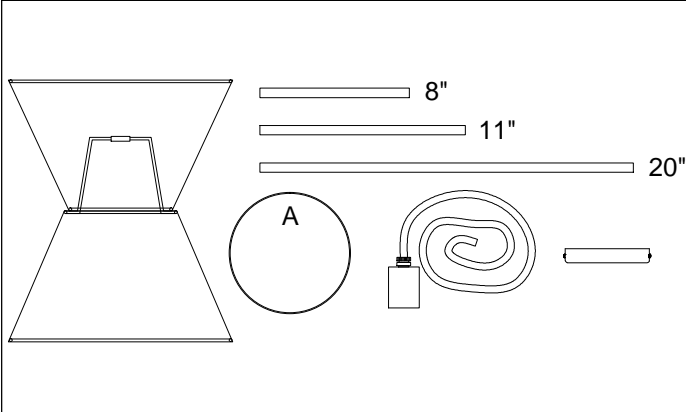

CTN-121P

1

2

3

4

5

6

Bulb/Ampoule:
1x Max 60W
E26 Base
(Not Included/
Non Inclus)

7

Knurlnut must
be tightened/
L'écrou moleté
doit être serré

8

x1