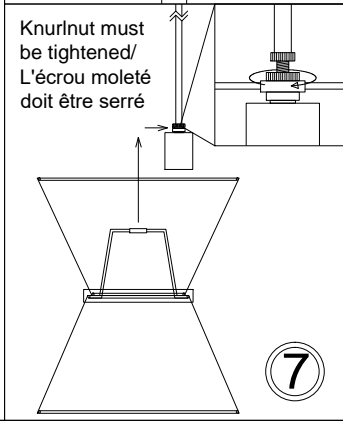

CTN-121P

1

2

3

4

5

6

Bulb/Ampoule:
1x Max 60W
E26 Base
(Not Included/
Non Inclus)

7

Knurlnut must
be tightened/
L'écrou moleté
doit être serré

8

x1