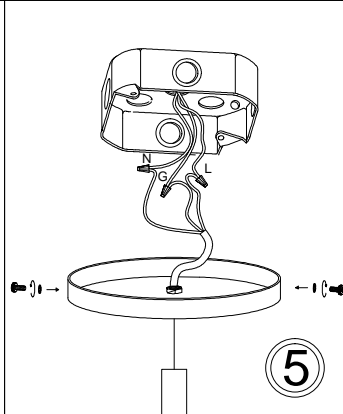

CTN-121P

1

2

3

4

5

6

Bulb/Ampoule:
1x Max 60W
E26 Base
(Not Included/
Non Inclus)

7

Knurlnut must
be tightened/
L'écrou moleté
doit être serré

8

x1