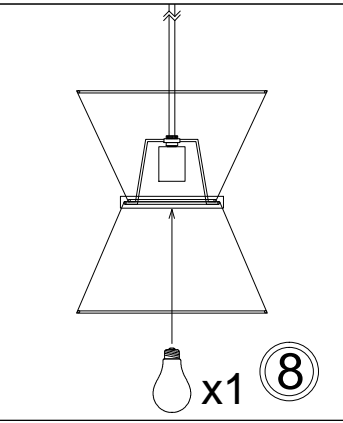

CTN-121P

1

2

3

4

5

6

Bulb/Ampoule:
1x Max 60W
E26 Base
(Not Included/
Non Inclus)

7

Knurlnut must
be tightened/
L'écrou moleté
doit être serré

8

x1