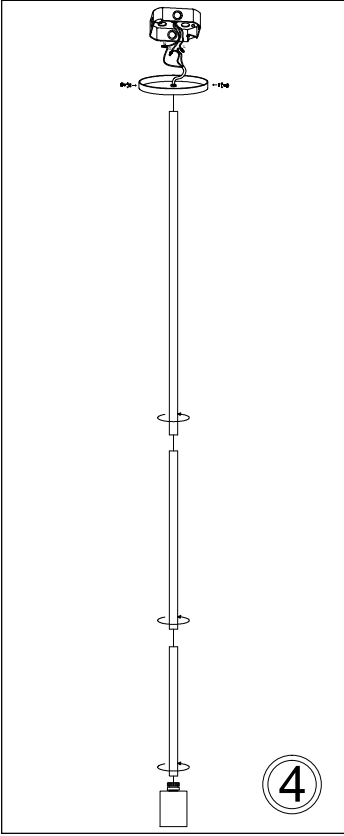

CTN-121P

1

2

3

4

5

6

Bulb/Ampoule:
1x Max 60W
E26 Base
(Not Included/
Non Inclus)

7

Knurlnut must
be tightened/
L'écrou moleté
doit être serré

8

x1