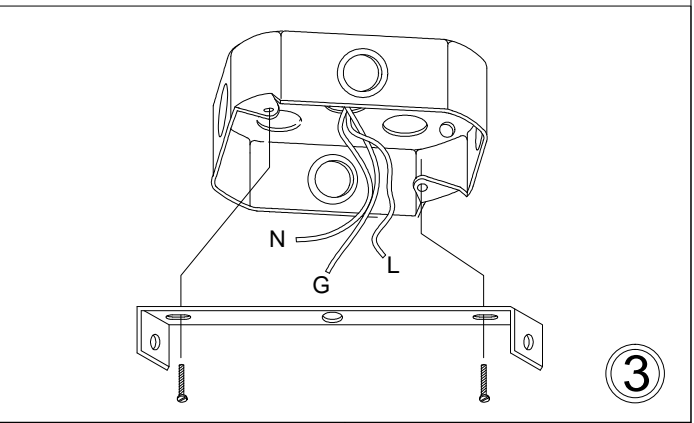

CTN-121P

1

2

3

4

5

6

Bulb/Ampoule:
1x Max 60W
E26 Base
(Not Included/
Non Inclus)

7

Knurlnut must
be tightened/
L'écrou moleté
doit être serré

8

x1